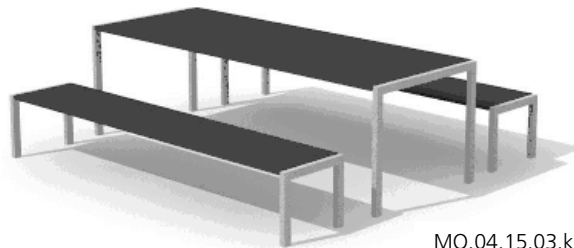

Frei aufstellbar oder auf Anfrage zum Anschrauben. Gestell in Metall feuerverzinkt. Variante holz/bois: mit massiven Weisstanne imprägniert. Variante duro: mit wetterfester Kunststoffplatte anthrazit oder nach Farbkarte. Auf Anfrage Gestell zusätzlich lackiert nach RAL. Die Rundholzhöcker sind frei aufstellbar oder zum Einbetonieren

Amovible ou sur demande à visser. Armature en métal zinguée à chaud. Variante holz/bois : Lattes en bois de résineux massif, imprégné. Variante duro: avec plaques en matière plastique résistante aux intempéries, anthracite ou selon notre palette de couleurs. Sur demande armature laquée en couleur RAL. Les sièges en rondin peuvent être bétonnés ou laissés amovibles.

MO.04.15.03

MO.04.15.02 (holz/bois)

MO.04.15.03.k (duro)

MO.04.15.02.k

MO.04.15.01.k
L 180 cm, H 32 cm

MO.04.15.01
L 180 cm, H 32 cm

MO.04.04.00
L 160, H 35 cm

MO.04.04.16
L 160, H 25 cm

MO.04.04.10
L 100, H 25 cm

Länge / Longueur	180 cm
Höhe Tisch / H Table	57 cm
Höhe Bank / H Banc	32 cm

Auflagen duro in 12 unterschiedlichen Farben erhältlich /
Les dessus du modèle duro sont disponibles en 12 couleurs