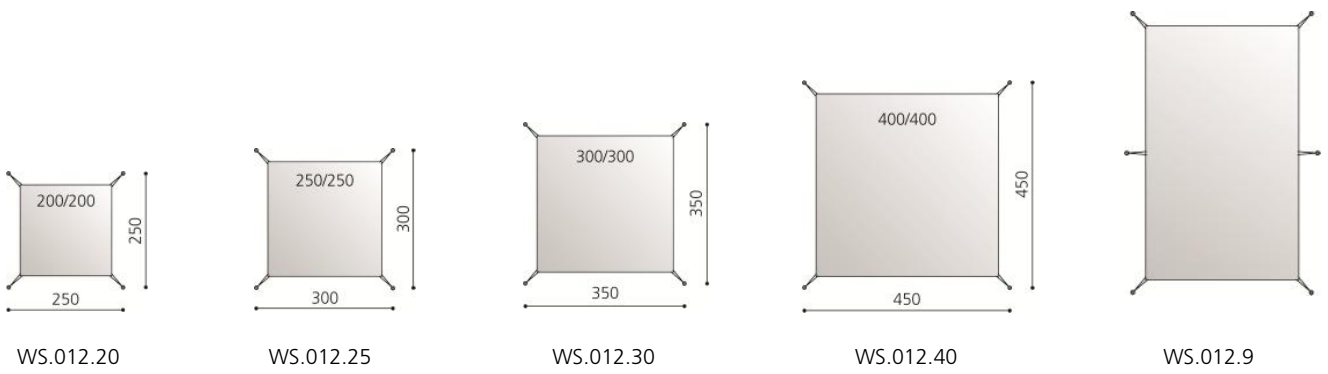

Eine praktische Lösung für kleinere Sandspielbereiche. Die luftdurchlässige Abdeckung kann bei Bedarf einfach hochgeschoben werden. Polyester Kunststoffgewebe mit Randverstärkung. Formstabil, UV-beständig, reissfest. Spezialmasse auf Anfrage. Aufgrund der einfachen Konstruktionsweise ist die Grösse dieser Abdeckungen beschränkt.

Une solution pratique pour les petits bacs à sable. La bâche peut-être remontée en cas d'utilisation. La toile est en textile polyester et a une bordure renforcée. Stable, résistant aux UV et anti-déchirure. Dimensions sur mesure, sur demande. Au vu de sa construction très simple, sa dimension est limitée.

Einfache, stufenlose Bedienung / Réglage simple

Sauber abgedeckt / bâché proprement

WS.012.20

WS.012.25

WS.012.30

WS.012.40

WS.012.9

Massangabe

= Textilgrösse

Mesures

= Taille du textile

Pfostendistanz / Poutres

= +50 cm

WS.012.20	bimbo Kombi Abdeckung 200 x 200 cm / Bâche combinée 200 x 200 cm
WS.012.25	bimbo Kombi Abdeckung 250 x 250 cm / Bâche combinée 250 x 250 cm
WS.012.30	bimbo Kombi Abdeckung 300 x 300 cm / Bâche combinée 300 x 300 cm
WS.012.40	bimbo Kombi Abdeckung 400 x 400 cm / Bâche combinée 400 x 400 cm
WS.012.90	bimbo Kombi Abdeckung nach Masse / Bâche combinée sur mesure