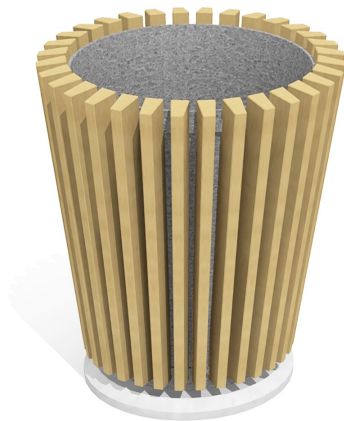

Robuster Abfalleimer mit Latten aus unbehandeltem Lärchenholz.  
Feuerverzinkter Innenbehälter mit Haltegriffen. Inklusive Betonsockel zum frei Aufstellen.

Poubelle robuste avec lattes en bois de mélèze, non traité. Bac intérieur amovible en métal zingué avec poignées. Socle en béton inclus pour pose libre.

AB.02.01.00

AB.02.03.00

54 L H = 69 cm, Ø = 47 cm

- AB.02.03.00 ◦ Abfallbehälter Bin 3 / Poubelle Bin 3
- AB.02.01.00 ◦ Abfallbehälter Bin 3 mit Klappdeckel / Poubelle Bin 3, avec couvercle à charnière
- AB.02.01.10 ◦ Ersatz-Innenbehälter zu Bin 3 / Bac de rechange pour Bin 3

# Freistehende Abfallbehälter Bin F3 Poubelles amovibles Bin F3

AB.03.20

Robuster Abfalleimer mit Latten aus unbehandeltem Lärchenholz.  
Feuerverzinkter Innenbehälter mit Haltegriffen. Inklusive Betonsockel zum frei Aufstellen.

Poubelle robuste avec lattes en bois de mélèze, non traité. Bac intérieur amovible en métal zingué avec poignées. Socle en béton inclus pour pose libre.

AB.03.20

62 L H = 72 cm, Ø = 40 cm

- AB.03.10 ◦ Abfallbehälter Bin F3 offen / Poubelle Bin F3 ouverte
- AB.03.20 ◦ Abfallbehälter Bin F3 mit Klappdeckel / Poubelle Bin F3, avec couvercle à charnière
- AB.03.30 ◦ Ersatz-Innenbehälter zu Bin F3 / Bac de rechange pour Bin F3