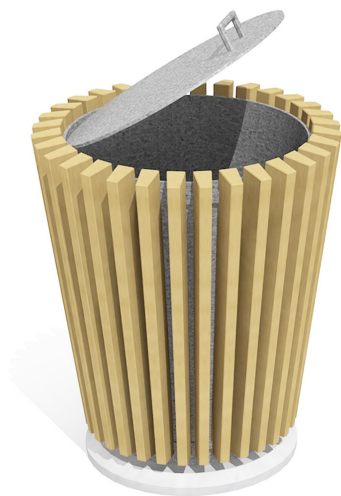

Robuster Abfalleimer mit Latten aus unbehandeltem Lärchenholz.  
Feuerverzinkter Innenbehälter mit Haltegriffen. Inklusive Betonsockel zum frei Aufstellen.

Poubelle robuste avec lattes en bois de mélèze, non traité. Bac intérieur amovible en métal zingué avec poignées. Socle en béton inclus pour pose libre.

AB.02.01.00

AB.02.03.00

54 L H = 69 cm, Ø = 47 cm

- AB.02.03.00 ◦ Abfallbehälter Bin 3 / Poubelle Bin 3
- AB.02.01.00 ◦ Abfallbehälter Bin 3 mit Klappdeckel / Poubelle Bin 3, avec couvercle à charnière
- AB.02.01.10 ◦ Ersatz-Innenbehälter zu Bin 3 / Bac de rechange pour Bin 3

# Freistehende Abfallbehälter Bin F3 Poubelles amovibles Bin F3

AB.03.20

Robuster Abfalleimer mit Latten aus unbehandeltem Lärchenholz.  
Feuerverzinkter Innenbehälter mit Haltegriffen. Inklusive Betonsockel zum frei Aufstellen.

Poubelle robuste avec lattes en bois de mélèze, non traité. Bac intérieur amovible en métal zingué avec poignées. Socle en béton inclus pour pose libre.

AB.03.20

62 L H = 72 cm, Ø = 40 cm

- AB.03.10 ◦ Abfallbehälter Bin F3 offen / Poubelle Bin F3 ouverte
- AB.03.20 ◦ Abfallbehälter Bin F3 mit Klappdeckel / Poubelle Bin F3, avec couvercle à charnière
- AB.03.30 ◦ Ersatz-Innenbehälter zu Bin F3 / Bac de rechange pour Bin F3