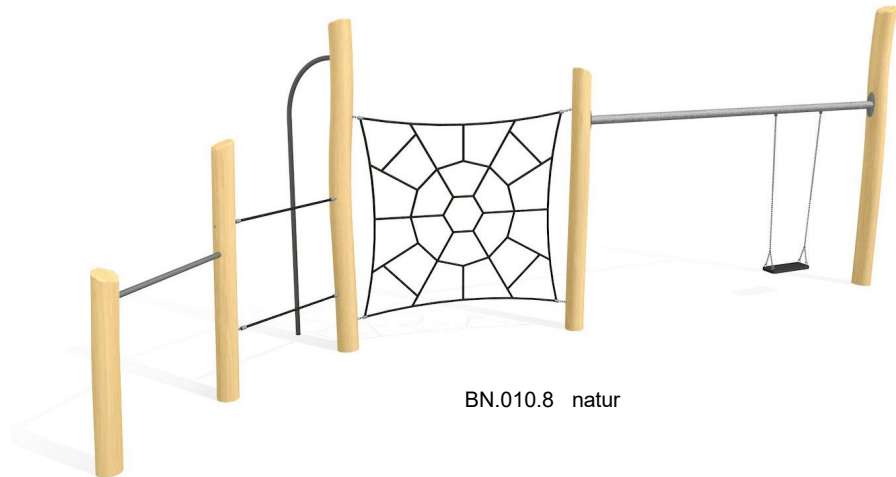

Kleine kompakte Spielanlagen. Individuelle Lösungen auf Anfrage. Erstklassige Materialien und beste Konstruktionen unterstreichen die Qualität. Grobe, naturgewachsene und unbehandelte Robinien Harthölzer. Vandalensichere Herkules Seile, Metallteile in Edelstahl. Variante lasur: Holzoberfläche farbig lasiert mit ökologischen Öllasur Farben. \*Jedes Gerät ist ein Unikat. Anpassungen vorbehalten. Holz ist ein Naturprodukt - Rissbildungen sind unumgänglich.\*

Petites installations de jeu compactes. Possibilités d'agrandissements, sur mesure. Les matériaux et une construction solide soulignent leur qualité. Bois de robinier massif, croissance naturelle, non traité. Cordes armées antivandalisme, parties métalliques en inox. Variante lasur: Surface du bois lasurée écologiquement. \*Chaque produit est unique. Le bois est un produit naturel - des fissures sont inévitables.\* Adaptations réservées.

BN.010.4 natur

BN.010.5.I lasur

Auf Rasen aufstellbar /  
À installer sur gazon

BN.010.8 natur

Spielalter / Age	4+		
Fallhöhe / Hauteur	BN.010.4 = 100 cm	BN.010.5 = 100 cm	BN.010.8 = 200 cm
Fallschutzbelag / Sol	öcocolor, Rundkies, Sand, Gummi / öcocolor, gravier, sable, caoutchouc		