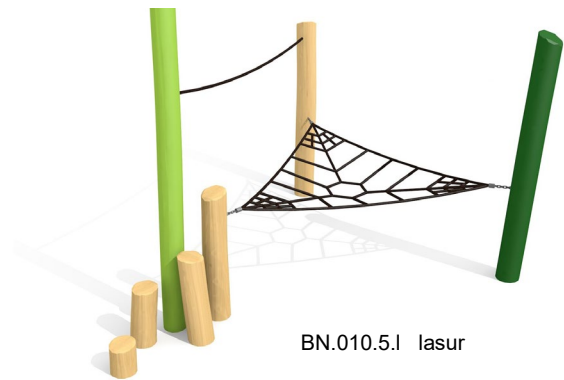

Kleine kompakte Spielanlagen. Individuelle Lösungen auf Anfrage. Erstklassige Materialien und beste Konstruktionen unterstreichen die Qualität. Grobe, naturgewachsene und unbehandelte Robinien Harthölzer. Vandalensichere Herkules Seile, Metallteile in Edelstahl. Variante lasur: Holzoberfläche farbig lasiert mit ökologischen Öllasur Farben. \*Jedes Gerät ist ein Unikat. Anpassungen vorbehalten. Holz ist ein Naturprodukt - Rissbildungen sind unumgänglich.\*

Petites installations de jeu compactes. Possibilités d'agrandissements, sur mesure. Les matériaux et une construction solide soulignent leur qualité. Bois de robinier massif, croissance naturelle, non traité. Cordes armées antivandalisme, parties métalliques en inox. Variante lasur: Surface du bois lasurée écologiquement. \*Chaque produit est unique. Le bois est un produit naturel - des fissures sont inévitables.\* Adaptations réservées.

BN.010.4 natur

BN.010.5.I lasur

Auf Rasen aufstellbar /  
À installer sur gazon

BN.010.8 natur

Spielalter / Age	4+		
Fallhöhe / Hauteur	BN.010.4 = 100 cm	BN.010.5 = 100 cm	BN.010.8 = 200 cm
Fallschutzbelag / Sol	öcocolor, Rundkies, Sand, Gummi / öcocolor, gravier, sable, caoutchouc		