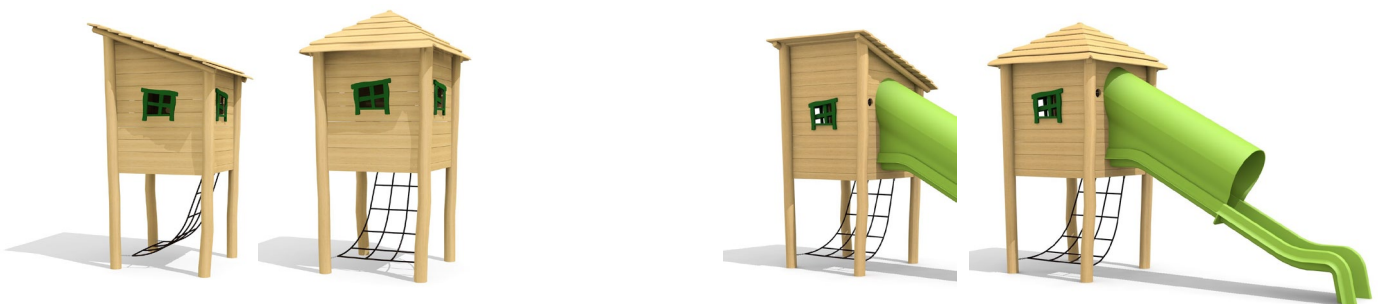

Die Netzhütten gibt es in unterschiedlichen Ausführungen. Auch Kombinationen mit Brücken oder anderen Elementen sind möglich. Fragen Sie uns an. Grobe, naturgewachsene und unbehandelte Robinien Harthölzer. Vandalensichere Herkules Seile, Metallteile in Edelstahl. * Jedes Gerät ist ein Unikat. Anpassungen vorbehalten. Holz ist ein Naturprodukt - Rissbildungen sind unumgänglich.*

Les cabanes à filet sont disponibles en plusieurs variantes. Les combinaisons avec des ponts ou d'autres éléments sont possibles sur demande. En bois de robinier massif, croissance naturelle, non traité. Cordes armées antivandalisme. Parties métalliques en inox. *Chaque produit est unique. Adaptations réservées. Le bois est un produit naturel - des fissures sont inévitables.*

BN.064.14.C lasur Farbig lasiert nach Kundenwunsch / Surface lasurée

BN.064.01.B natur

BN.064.01.B

BN.064.01.C natur

BN.064.12.B natur

BN.064.12.C natur

Spielalter / Age 4+
 Fallhöhe / Hauteur 90 cm
 Fallschutzbelag / Sol Minimum Rasen / Minimum gazon

Auf Rasen aufstellbar /
 À installer sur gazon

BN.064.01	.B/.C	Netzhütte / Cabane à filet	Platzbedarf / Place nécessaire	480 x 480 cm
BN.064.12	.B/.C	Netzhütte mit geschlossener GFK Rutsche / Cabane à filet avec toboggan tunnel GFK		580 x 530 cm
BN.064.14	.B/.C	Netzhütte mit geschlossener Edelstahl Röhrenrutsche / Cabane à filet avec toboggan		855 x 480 cm
BN.064.9		Netzhütte nach Projekt / Cabane à filet sur mesure		