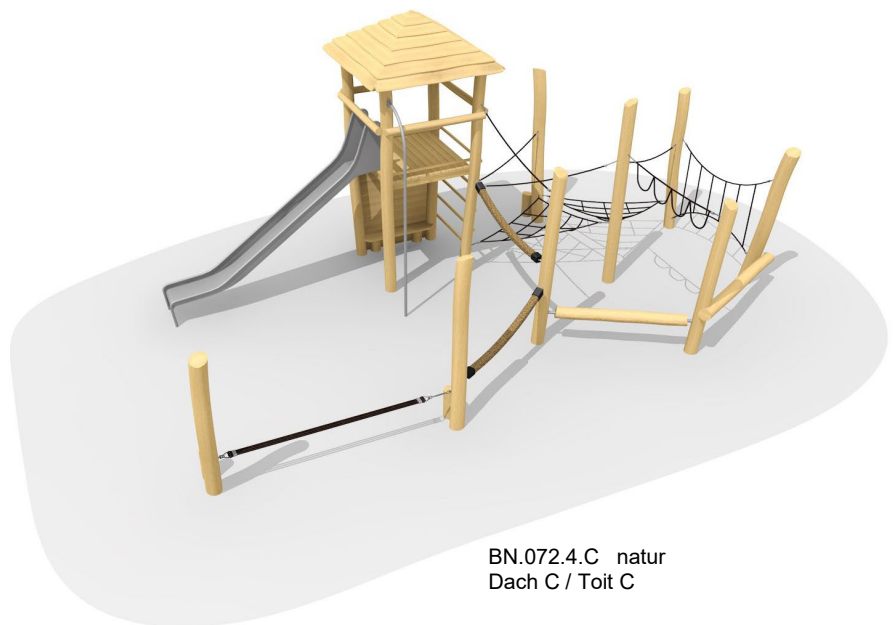

Die Jägertürme sind in unterschiedlichen Varianten erhältlich. Auch Kombinationen mit Brücken oder anderen Elementen sind möglich. Fragen Sie uns an. Grobe, naturgewachsene und unbehandelte Robinien Harthölzer. Vandalensichere Herkules Seile. Rutsche GFK, Kletterstange und Verbindungselemente in Edelstahl. \* Jedes Gerät ist ein Unikat. Anpassungen vorbehalten. Holz ist ein Naturprodukt - Rissbildungen sind unumgänglich.\*

Les affûts perchés sont disponibles en plusieurs variantes. Les combinaisons avec des ponts ou d'autres éléments sont possibles sur demande. En bois de robinier massif, croissance naturelle, non traité. Cordes armées antivandalisme. Toboggan GFK. Parties métalliques en inox. \*Chaque produit est unique. Adaptations réservées. Le bois est un produit naturel - des fissures sont inévitables.\*

BN.072.9 natur

BN.072.2.B natur  
Dach B / Toit B

BN.072.4.C natur  
Dach C / Toit C

BN.072.4.B lasur Oberfläche lasiert / Surface lasurée

Spielalter / Age	4+			
Fallhöhe / Hauteur	175 cm			
Fallschutzelag / Sol	öcocolor, Rundkies, Sand, Gummi / öcocolor, gravier, sable, caoutchouc			

BN.072.2	.A/.B/.C	Jägerturm Kletterlandschaft 2 / Affût perché avec paysage de cordes 2	Platzbedarf / Place néces.	1200 x 715 cm
BN.072.4	.A/.B/.C	Jägerturm Kletterlandschaft 4 / Affût perché avec paysage de cordes 4		1200 x 800 cm
BN.072.9		Jägerturm Kletterlandschaft nach Projekt / Affût perché avec paysage sur mesure		
BN.010.53		Mehrpreis Rutsche in Edelstahl 175 cm / Accessoire: toboggan en inox 175 cm		