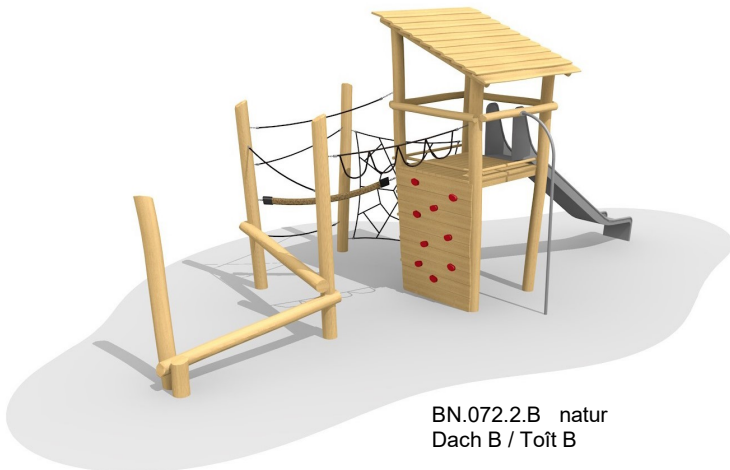

Die Jägertürme sind in unterschiedlichen Varianten erhältlich. Auch Kombinationen mit Brücken oder anderen Elementen sind möglich. Fragen Sie uns an. Grobe, naturgewachsene und unbehandelte Robinien Harthölzer. Vandalensichere Herkules Seile. Rutsche GFK, Kletterstange und Verbindungselemente in Edelstahl. \* Jedes Gerät ist ein Unikat. Anpassungen vorbehalten. Holz ist ein Naturprodukt - Rissbildungen sind unumgänglich.\*

Les affûts perchés sont disponibles en plusieurs variantes. Les combinaisons avec des ponts ou d'autres éléments sont possibles sur demande. En bois de robinier massif, croissance naturelle, non traité. Cordes armées antivandalisme. Toboggan GFK. Parties métalliques en inox. \*Chaque produit est unique. Adaptations réservées. Le bois est un produit naturel - des fissures sont inévitables.\*

BN.072.9 natur

BN.072.2.B natur  
Dach B / Toit B

BN.072.4.C natur  
Dach C / Toit C

BN.072.4.B lasur Oberfläche lasiert / Surface lasurée

Spielalter / Age	4+			
Fallhöhe / Hauteur	175 cm			
Fallschutzelag / Sol	öcocolor, Rundkies, Sand, Gummi / öcocolor, gravier, sable, caoutchouc			

BN.072.2	.A/.B/.C	Jägerturm Kletterlandschaft 2 / Affût perché avec paysage de cordes 2	Platzbedarf / Place néces.	1200 x 715 cm
BN.072.4	.A/.B/.C	Jägerturm Kletterlandschaft 4 / Affût perché avec paysage de cordes 4		1200 x 800 cm
BN.072.9		Jägerturm Kletterlandschaft nach Projekt / Affût perché avec paysage sur mesure		
BN.010.53		Mehrpreis Rutsche in Edelstahl 175 cm / Accessoire: toboggan en inox 175 cm		