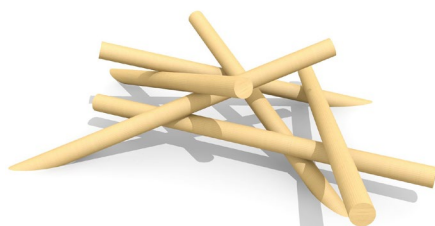

Balancieren, klettern, sitzen. Interessante Spielstrukturen. Grobe, naturgewachsene und unbehandelte Robinien Harthölzer. Variante lasur: Holzoberfläche farbig lasiert mit ökologischen Öllasur Farben. *Jedes Gerät ein Unikat. Anpassungen vorbehalten. Holz ist ein Naturprodukt - Rissbildungen sind unumgänglich*

Marcher en équilibre, ramper, sauter et être assis. Ces éléments de base simples sont des structures de jeu très intéressantes. En bois de robinier massif, croissance naturelle, non traité. Variante lasur: surface bois lasurée écologiquement. *Chaque produit est unique. Adaptations réservées. Le bois est un produit naturel - des fissures sont inévitables.*

bimbo Mikado 6

bimbo Mikado 1 natur

bimbo Mikado 3 natur

bimbo Mikado 6 natur

Spielalter / Age	3+
Fallhöhe / Hauteur	100 cm
Fallschutzbelag / Sol	Minimum Rasen / Minimum gazon

Auf Rasen aufstellbar /
À installer sur gazon