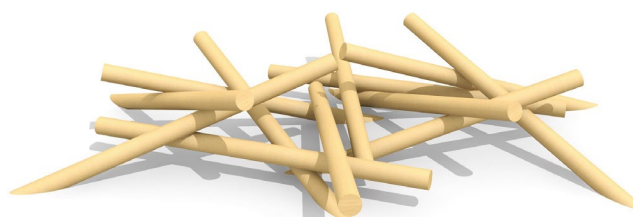

Balancieren, klettern, sitzen. Interessante Spielstrukturen. Grobe, naturgewachsene und unbehandelte Robinien Harthölzer. Variante lasur: Holzoberfläche farbig lasiert mit ökologischen Öllasur Farben. *Jedes Gerät ein Unikat. Anpassungen vorbehalten. Holz ist ein Naturprodukt - Rissbildungen sind unumgänglich*

Marcher en équilibre, ramper, sauter et être assis. Ces éléments de base simples sont des structures de jeu très intéressantes. En bois de robinier massif, croissance naturelle, non traité. Variante lasur: surface bois lasurée écologiquement. *Chaque produit est unique. Adaptations réservées. Le bois est un produit naturel - des fissures sont inévitables.*

bimbo Mikado 6

bimbo Mikado 1 natur

bimbo Mikado 3 natur

bimbo Mikado 6 natur

Spielalter / Age	3+
Fallhöhe / Hauteur	100 cm
Fallschutzbelag / Sol	Minimum Rasen / Minimum gazon

Auf Rasen aufstellbar /
À installer sur gazon