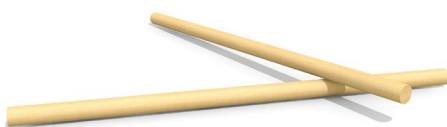

Balancieren, klettern, sitzen. Interessante Spielstrukturen. Grobe, naturgewachsene und unbehandelte Robinien Harthölzer. Variante lasur: Holzoberfläche farbig lasiert mit ökologischen Öllasur Farben. *Jedes Gerät ein Unikat. Anpassungen vorbehalten. Holz ist ein Naturprodukt - Rissbildungen sind unumgänglich*

Marcher en équilibre, ramper, sauter et être assis. Ces éléments de base simples sont des structures de jeu très intéressantes. En bois de robinier massif, croissance naturelle, non traité. Variante lasur: surface bois lasurée écologiquement. *Chaque produit est unique. Adaptations réservées. Le bois est un produit naturel - des fissures sont inévitables.*

bimbo Mikado 6

bimbo Mikado 1 natur

bimbo Mikado 3 natur

bimbo Mikado 6 natur

Spielalter / Age	3+
Fallhöhe / Hauteur	100 cm
Fallschutzbelag / Sol	Minimum Rasen / Minimum gazon

Auf Rasen aufstellbar /
À installer sur gazon