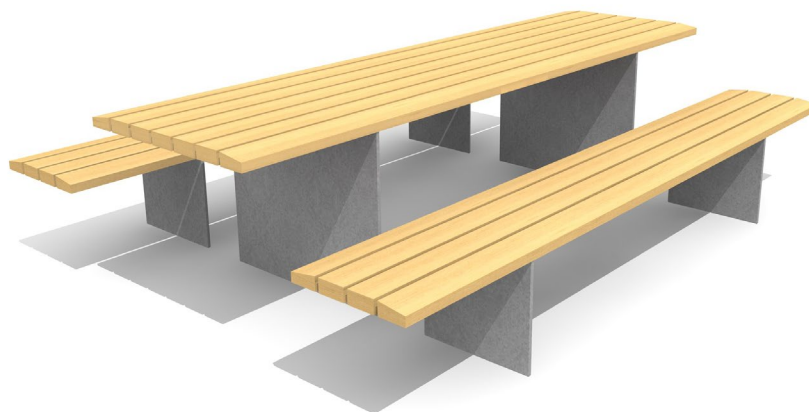

Die ergonomisch geformten Sitz- und Nutzflächen sind in Schweizer Holz gefertigt. Belattung in Douglasie/Lärche unbehandelt. Zum Aufschrauben 15 cm unter Terrain. Variante steel: Gestell Stahl verzinkt. Variante color: Gestell silbergrau oder anthrazit beschichtet. Belattung kann in der Anfangszeit Harzaustritt aufweisen.

Surfaces ergonomiques sur les assises et les tables. En bois Suisse durable. Standard lattage en bois de douglas/mélèze. A visser 15 cm au-dessous du terrain. Variante steel: Châssis en acier zingué à chaud. Variante color: Châssis en couleur gris argenté ou anthracite. Une apparition de sève n'est pas exclue les premiers temps.

BT.045.B3.c color

BT.045.H3 & BT.045.T3 steel

Länge / Longueur 300 cm
 Höhe Bank / H Banc 47 cm
 Tisch / Table 300 x 90 x 77 cm

Falls Montage auf Niveau Terrain gewünscht, bei Bestellung angeben / Montage au niveau du terrain fini, sur demande

○ steel ○ color

BT.045.H3 /c ◦ Hockerbank Plano 300 / Banc Plano 300 sans dossier
 BT.045.B3 /c ◦ Bank Plano 300 / Banc Plano 300
 BT.045.T3 /c ◦ Tisch Plano 300 / Table Plano 300

Weitere Informationen auf www.bimbo.ch / Plus d'informations sur www.bimbo.ch