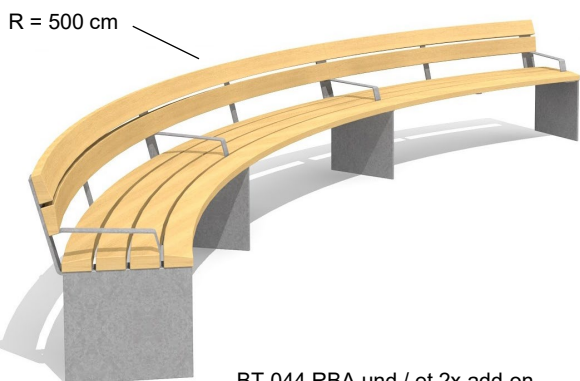

Die ergonomisch geformten Sitz- und Nutzflächen sind in Schweizer Holz gefertigt. Belattung in Douglasie/Lärche unbehandelt. Zum Aufschrauben 15 cm unter Terrain. Variante steel: Gestell Stahl verzinkt. Variante color: Gestell silbergrau oder anthrazit beschichtet. Belattung kann in der Anfangszeit Harzaustritt aufweisen.

Ausführungen nach Mass auf Anfrage /
Exécutions sur mesure sur demande

Surfaces ergonomiques sur les assises en bois Suisse durable. Lattage standard en bois de douglas/mélèze. A visser 15 cm au-dessous du terrain. Variante steel: Châssis en acier zingué à chaud. Variante color: Châssis en couleur gris argenté ou anthracite. Une apparition de sève n'est pas exclue les premiers temps.

BT.044.RH und / et 2x add-on

BT.044.RBA und / et 2x add-on
Rückenlehne Aussen / Dossier extérieur

BT.044.RB und / et 2x add-on
Rückenlehne Innen / Dossier intérieur

Länge / Longueur	200 cm
Höhe Bank / H banc	47 cm
R Aussen / Extérieur	500 cm