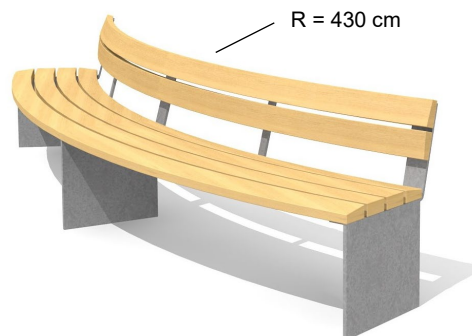

Die ergonomisch geformten Sitz- und Nutzflächen sind in Schweizer Holz gefertigt. Belattung in Douglasie/Lärche unbehandelt. Zum Aufschrauben 15 cm unter Terrain. Variante steel: Gestell Stahl verzinkt. Variante color: Gestell silbergrau oder anthrazit beschichtet. Belattung kann in der Anfangszeit Harzaustritt aufweisen.

Ausführungen nach Mass auf Anfrage /
Exécutions sur mesure sur demande

Surfaces ergonomiques sur les assises en bois Suisse durable. Lattage standard en bois de douglas/mélèze. A visser 15 cm au-dessous du terrain. Variante steel: Châssis en acier zingué à chaud. Variante color: Châssis en couleur gris argenté ou anthracite. Une apparition de sève n'est pas exclue les premiers temps.

BT.044.RH und / et 2x add-on

BT.044.RBA und / et 2x add-on
Rückenlehne Aussen / Dossier extérieur

BT.044.RB und / et 2x add-on
Rückenlehne Innen / Dossier intérieur

Länge / Longueur	200 cm
Höhe Bank / H banc	47 cm
R Aussen / Extérieur	500 cm