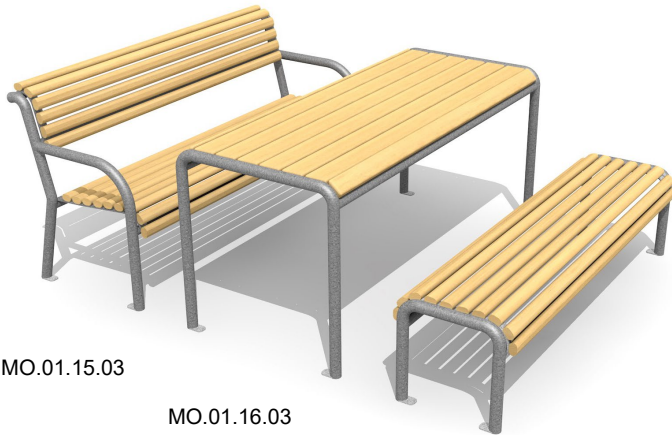

Ein HINNEN Klassiker. Sitzbank mit Armlehne. Solide Bauweise und bequem zum Sitzen. Massive Hartholzbelattung. Stahlrohrgestell feuerverzinkt. Variante color: Gestell zusätzlich lackiert nach RAL.

Un classique de Hinnen. Banc avec dossier et accoudoir. Une méthode de construction solide, avec une assise confortable. Lattage en bois dur massif. Armature tubulaire en métal zingué à chaud. Variante color: armature zinguée et laquée en couleur RAL.

MO.01.15.03

MO.01.16.03

MO.01.17.03

MO.01.15.03.c

MO.01.15.01.c

Länge / Longueur	160 cm
Höhe Tisch / H Table	75 cm
Höhe Bank / H Banc	45 cm

MO.01.15.03 /c	Bank Luzern / Banc Lucerne
MO.01.17.03 /c	Hockerbank Luzern / Banc Lucerne sans dossier
MO.01.16.03 /c	Tisch Luzern / Table Lucerne
MO.01.15.01 /c	Vollmetall Bank Luzern / Banc Lucerne en métal