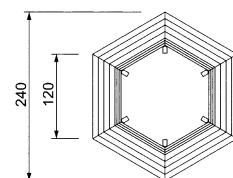

MO.09.01.h

MO.09.02.h

MO.09.08

MO.09.03.h

MO.09.04.h

Bit Länge / Longueur 200 cm  
 Bad Länge / Longueur 180 cm  
 Höhe Bank / H Banc 45 cm

MO.09.01.h Bank Bit / Banc Bit  
 MO.09.01.ha Bank Bit mit Armlehne / Banc Bit avec accoudoirs  
 MO.09.02.h Hockerbank Bit / Banc Bit sans dossier  
 MO.09.03.h Vieleckbank Bit / Banc hexagonal Bit  
 MO.09.04.h Vieleckhockerbank Bit / Banc hexagonal Bit sans dossier  
 MO.09.08.h Bank Bad / Banc Bad