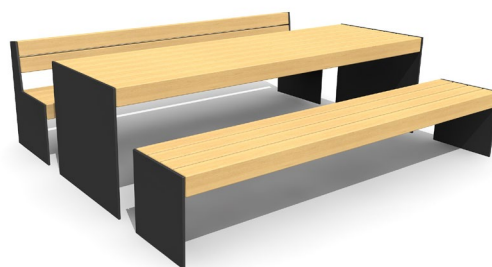

Witterungsbeständig - langlebig - designorientiert. Extrem robuste Bauweise. Metallgestell verzinkt und pulverbeschichtet silbergrau oder anthrazit. Belattung in Douglasie/Lärche unbehandelt. Zum Aufschrauben 15 cm unter Terrain. Auf Anfrage Montage zum Aufschrauben über Terrain, Gestell verzinkt oder Belattung in FSC Hartholz.

Robuste et résistant. Armature en métal zingué et thermo laquage gris argenté ou anthracite. Lattage en bois de douglas/méleze. A visser 15 cm au-dessous du terrain. Sur demande à visser au niveau du terrain fini, armature en métal zingué ou lattage en bois dur FSC, non traité.

BT.150.H.20 silbergrau / gris argenté

BT.150.H.20 anthrazit / anthracite

BT.150.B.28

BT.150.B.28, BT.150.T.28, BT.150.H.28

Länge / Longueur 200 cm, 280 cm
 Höhe / Hauteur 50 cm, 80 cm
 Tiefe / Profondeur 50 cm, 100 cm

Falls Montage auf Niveau Terrain gewünscht, bei Bestellung angeben / Montage au niveau du terrain fini, sur demande

200 cm 280 cm

BT.150.H.20 /.28 Hockerbank Versi / Banc Versi sans dossier
 BT.150.B.20 /.28 Bank Versi / Banc Versi
 BT.150.T.20 /.28 Tisch Versi / Table Versi