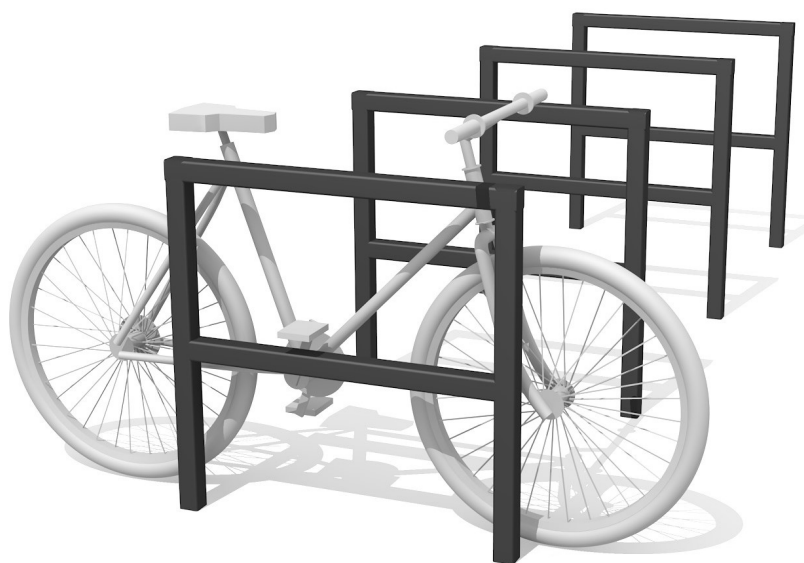

Hochwertige Anlehnbügel für den Aussenbereich. Die schlicht gestalteten Modelle sind in unterschiedlichen Dimensionen und Materialien erhältlich. Stabile, dickwandige Rohrbügel zum Einbetonieren. Ausführung in Stahl verzinkt, zusätzlich anthrazit beschichtet oder in Edelstahl. Gegen Mehrpreis zum Aufschrauben. Andere Farben auf Anfrage.

Appuis de qualité pour l'extérieur. Les différents modèles peuvent être obtenus en différents matériaux et finitions. Tubes en acier à paroi épaisse stables à bétonner. Exécution en acier galvanisé, anthracite ou inox. A visser, en plus-value. Autres colors sur demande.

Pura 85.2.c color

Pura 25.1

Pura 55.1

Pura 85.1

Pura 25.2

Pura 55.2

Pura 85.2

Höhe / Hauteur 85 cm
 Länge / Longueur 25 cm, 55 cm, 85 cm
 Breite / Largeur 5 cm