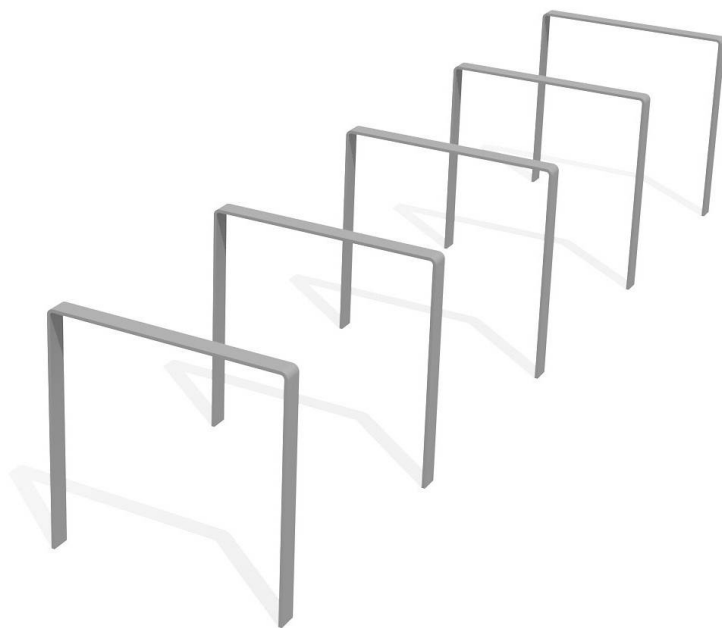

Hochwertige Anlehnbügel für den Aussenbereich. Die schlicht gestalteten Modelle sind in unterschiedlichen Dimensionen und Materialien erhältlich. Stabile Flachstahlprofile zum Einbetonieren. Ausführung in Stahl verzinkt, zusätzlich anthrazit beschichtet oder in Edelstahl. Gegen Mehrpreis zum Aufschrauben. Andere Farben auf Anfrage.

Appuis de qualité pour l'extérieur. Les différents modèles peuvent être obtenus en différents matériaux et finitions. Profil plat à bétonner. Exécution en acier galvanisé, anthracite ou inox. A visser, en plus-value. Autres colors sur demande.

Quo 85.1.i inox

Quo 25.1

Quo 55.1

Quo 85.1

Quo 25.2

Quo 55.2

Quo 85.2

Höhe / Hauteur	85 cm
Länge / Longueur	25 cm, 55 cm, 85 cm
Breite / Largeur	6 cm

<input type="radio"/>	<input checked="" type="radio"/>	<input type="radio"/>
steel	color	inox

DI.107.12	/c/i	Fahrradbügel Quo 25.1 / Appui vélos Quo 25.1
DI.107.15	/c/i	Fahrradbügel Quo 55.1 / Appui vélos Quo 55.1
DI.107.18	/c/i	Fahrradbügel Quo 85.1 / Appui vélos Quo 85.1
DI.107.12	/c/i	Fahrradbügel Quo 25.2 / Appui vélos Quo 25.2
DI.107.15	/c/i	Fahrradbügel Quo 55.2 / Appui vélos Quo 55.2
DI.107.18	/c/i	Fahrradbügel Quo 85.2 / Appui vélos Quo 85.2