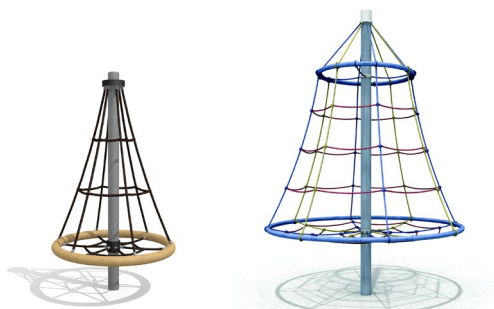

Auf Drehbäumen kommt Gruppendynamik auf. Viele Kinder erleben ein gemeinsames Karussellvergnügen. Sämtliche Seile mit Stahlhüten. Wartungsarme Drehlager. Pfosten in Aluminium grau beschichtet. Mini Drehbaum mit Edelstahlpfosten.  
 Variante nature: Seile hanffarben und schwarz. Variante color: Seile farbig.

La dynamique de groupe a toute son importance sur les arbres à grimper. Beaucoup d'enfants peuvent y éprouver le plaisir du carrousel en groupe. Tous les cordages sont armés. Mécanisme de rotation ne nécessitant aucun entretien. Poteau en aluminium laqué gris. L'arbre à grimper Mini avec poteau en inox.  
 Variante nature: cordages en couleur chanvre. Variante color: cordages colorés.

DR.052.1.c color  
 H = 330 cm, Ø = 220 cm

DR.050.1.c color  
 H = 200 cm, Ø = 100 cm

Auf Rasen aufstellbar /  
 À installer sur gazon

DR.050.1 nature

DR.052.1.c color

Spielalter / Age	3+		
Fallhöhe / Hauteur	DR.050.1 = 140 cm, DR.052.1 = 220 cm		
Fallschutzbelag / Sol	öcocolor, Rundkies, Quarzsand, Gummi / öcocolor, gravier, sable, caoutchouc		
		nature	color
DR.050.1 /c	◦ Mini Drehbaum 100 / Arbre à grimper Mini 100	Platzbedarf / Place nécessaire Ø 710 cm	
DR.052.1 /c	◦ Drehbaum Standard 220 / Arbre à grimper rotatif standard 220	Ø 820 cm	