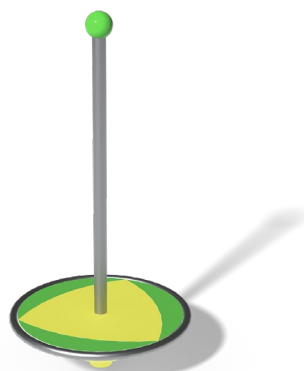

Endlich ein Karussell, das man nicht ständig anstossen muss! Das Ringspiel lässt sich durch einfache Gewichtsverlagerung beschleunigen oder abbremsen – hat man einmal den Dreh raus, möchte man nie mehr absteigen. Ausführung in Edelstahl.

Enfin un carrousel qui n'a pas besoin d'être poussé. L'anneau freine et accélère en déplaçant uniquement son corps. Une fois en roue libre, on a plus envie d'en descendre. Exécution en inox.

C874

C300

Der Drehwurm ist ein ganz besonderes Karussell, denn hier dreht sich die Plattform um eine statische Achse, angetrieben durch die Kraft der Arme. Ein Spass und eine Herausforderung zugleich. Der Drehwurm bietet Platz für mehrere Kinder. Haltestange und Umlaufring in Edelstahl. Mit gummierter Trittlfläche.

Le ver tournant est un carrousel très spécial. La force des bras entraîne la plateforme autour d'un axe fixe. Plaisir et challenge réunis. Il y a de la place pour plusieurs enfants. Barre et anneau en inox. Plateforme avec surface en caoutchouc.

C364

Spielalter / Age	5+	
Fallhöhe / Hauteur	57 cm, 57 cm, 47 cm	
Fallschutzbelag / Sol	öcocolor, Rundkies, Quarzsand, Gummi / öcocolor, gravier, sable, caoutchouc	 inox
C874	Ringspiel 1 gerade / L'anneau droit	Platzbedarf / Place nécessaire. Ø 470 cm
C300	Ringspiel 2 schräg / L'anneau incliné	
C364	Drehwurm / Le ver tournant	