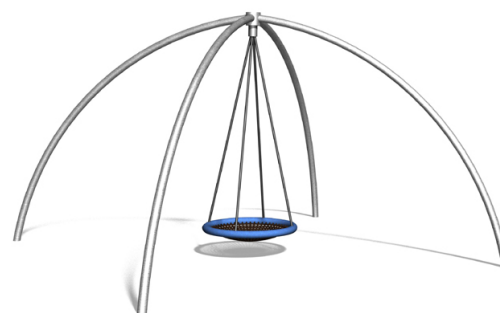

Ein Gerät, auf dem die wildesten Ideen ausprobiert werden können. Garantiert der Mittelpunkt jedes Spielplatzes. Die optisch leichte und einfache Bauweise überzeugt ebenso wie der Spielwert. Ein Top Spielgerät! Massive Metall Konstruktion. Wartungsarme Drehlager. Extrem belastbarer Korb mit Sicherheitsumrandung. Variante steel: Stahlgestell verzinkt. Variante color: Gestell farbig lackiert. Variante nature: in Hartholz Robinie Naturwuchs. Gestell 3-Bein nature mit Stahlverstärkung in Bodenbereich.

Un engin sur lequel on peut expérimenter les idées plus audacieuses. Cette balançoire a panier est avec certitude le point central de chaque place de jeux. Sa construction simple et son apparence légère séduisent autant que sa valeur ludique. Construction massive en métal ou en bois. Mécanisme de rotation sans graissage. Panier extrêmement résistant avec bordure de sécurité. Protection optimale antivandalisme. Variante steel: armature métallique zinguée à chaud. Variante color: armature laquée en couleur. Variante nature: en bois de robinier massif, croissance naturelle.

FA.040 steel

FA.041 steel

FA.041.r nature

Spielalter / Age	4+			
Fallhöhe / Hauteur	180 cm			
Fallschutzbelag / Sol	öcocolor, Rundkies, Quarzsand, Gummi / öcocolor, gravier, sable, caoutchouc			
FA.040	/c	bimbo Actionschaukel / bimbo Balançoire d'action	Platzbedarf / Place nécessaire Ø 900 cm	
FA.041	/c / .r	3-Bein Actionschaukel / Balançoire action 3 pieds	Ø 800 cm	