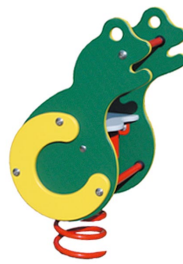

Ces jeux sur ressort sont appréciés depuis de nombreuses années. Les parties supérieures sont construites en polyéthylène de grande qualité, résistant aux intempéries. 5 années de garantie sur le matériel. Le ressort est spécialement conçu pour les grandes charges. Socle d'ancrage inclus. Nouveau - Ressort gris .

FG.050.044

FG.050.386

FG.050.387

FG.050.043

FG.050.038

FG.050.040

Spielalter / Age 2+  
 Fallhöhe / Hauteur 56 cm  
 Fallschutzbelag / Sol Minimum Rasen / Minimum gazon

Auf Rasen aufstellbar /  
 À installer sur gazon

pe

FG.050.386.pe	Jumbo / Jumbo	Platzbedarf / Place néces.	350 x 250 cm
FG.050.387.pe	Klein Dino / Petit Dino		350 x 250 cm
FG.050.038.pe	Quaki / Grenouille		350 x 250 cm
FG.050.040.pe	Büsi / Chat		350 x 250 cm
FG.050.043.pe	Clown - 3er Federgerät / Clown - jeu sur ressort à 3 places		400 x 300 cm
FG.050.044.pe	Dampfer - 3er Federgerät / Bateau à vapeur - jeu sur ressort à 3 places		400 x 300 cm