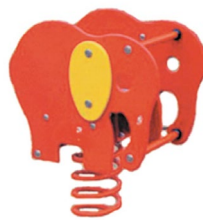

Seit vielen Jahren bewährt. Die Oberteile sind in hochwertigem Polyethylen gefertigt. 5 Jahre Materialgarantie. 10 Jahre garantiert Ersatzteile erhältlich. Spezialfeder für extreme Belastungen. Inklusive Eingrabeanker. Feder neu silbergrau.

Ces jeux sur ressort sont appréciés depuis de nombreuses années. Les parties supérieures sont construites en polyéthylène de grande qualité, résistant aux intempéries. 5 années de garantie sur le matériel. Le ressort est spécialement conçu pour les grandes charges. Socle d'ancrage inclus. Nouveau - Ressort gris .

FG.050.044

FG.050.386

FG.050.387

FG.050.043

FG.050.038

FG.050.040

Spielalter / Age 2+  
 Fallhöhe / Hauteur 56 cm  
 Fallschutzbelag / Sol Minimum Rasen / Minimum gazon

Auf Rasen aufstellbar /  
 À installer sur gazon

pe

FG.050.386.pe	Jumbo / Jumbo	Platzbedarf / Place néces.	350 x 250 cm
FG.050.387.pe	Klein Dino / Petit Dino		350 x 250 cm
FG.050.038.pe	Quaki / Grenouille		350 x 250 cm
FG.050.040.pe	Büsi / Chat		350 x 250 cm
FG.050.043.pe	Clown - 3er Federgerät / Clown - jeu sur ressort à 3 places		400 x 300 cm
FG.050.044.pe	Dampfer - 3er Federgerät / Bateau à vapeur - jeu sur ressort à 3 places		400 x 300 cm