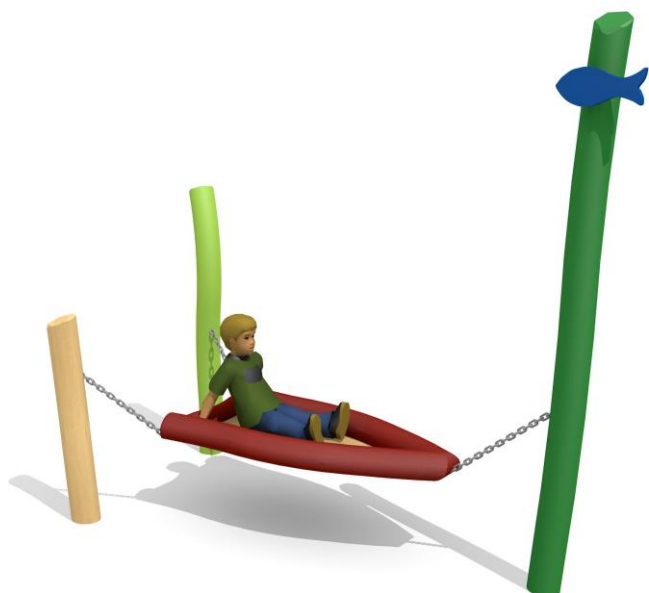

Drei ähnliche grosse Boote in unterschiedlicher Ausführung. Unsere Massivholz Wippen sind von Hand gefertigt und nach Wunsch mit Naturöl Lasurfarben behandelt. Tüv zertifizierte Spezialfeder, für extreme Belastungen geeignet. Inklusive Eingrabanke. Jedes Gerät ist ein Unikat. *Holz ist ein Naturprodukt - Rissbildungen sind unumgänglich*

3 bateaux de la même taille en différentes exécutions. Notre assortiment de jeux sur ressort en bois massif est fabriqué à la main et peut être lasuré, sur demande. Ressorts gris spéciaux certifiés par le Tüv. Socle d'ancrage inclus. *Le bois est un produit naturel - des fissures sont inévitables*

FG.076.2 natur

FG.076.6.I lasur

FG.076.7 natur

Spielalter / Age 3+
 Fallhöhe / Hauteur 76.2 = 60 cm, 76.6 = 60 cm, 76.7 = 50 cm,
 Fallschutzbelag / Sol Minimum Rasen / Minimum gazon

Auf Rasen aufstellbar /
 À installer sur gazon