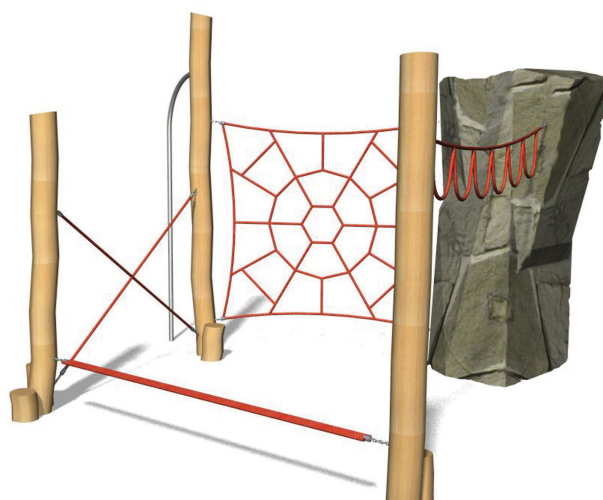

Die Felsen sind untereinander oder mit anderen Kletterelementen kombinierbar (Beispielsweise bimbo nature Kletterlandschaft BN.022). Die hier gezeigten Geräte sind mit einem Cliffhanger 240 kombiniert. Individuelle Gestaltungsmöglichkeiten. Naturgewachsene Hartholz Pfosten. Kletterstange in Edelstahl, 6-litzige Herkules Seile Standardfarbe rot oder nach Wahl.

Nos rochers peuvent être combinés entre eux et avec d'autres éléments bimbo nature (voir bimbo nature BN 020). Les propositions standard sont composées avec un Cliffhanger 240. Toute exécution individuelle et sur mesure. Poteaux en bois dur naturel, barre en inox et cordes armées 6 brins, couleur standard rouge ou à choix.

KL.006.1 natur Climber 1 / Climber 1
Masse / Dimension 375 x 125 x 240 cm
Platzbedarf / Place nécessaire 795 x 545 cm

KL.006.3 natur Climber 3 / Climber 3
Masse / Dimension 410 x 410 x 240 cm
Platzbedarf / Place nécessaire 830 x 780 cm

Spielalter / Age	5+
Fallhöhe / Hauteur	240 cm
Fallschutzbelag / Sol	öcocolor, Rundkies, Quarzsand, Gummi / öcocolor, gravier, sable, caoutchouc

KL.006.1 /I	Climber 1 / Climber 1	Platzbedarf / Place nécessaire	760 x 570 cm
KL.006.3 /I	Climber 3 / Climber 3		820 x 740 cm
KL.006.9	Climber nach Projekt / Climber sur mesure		