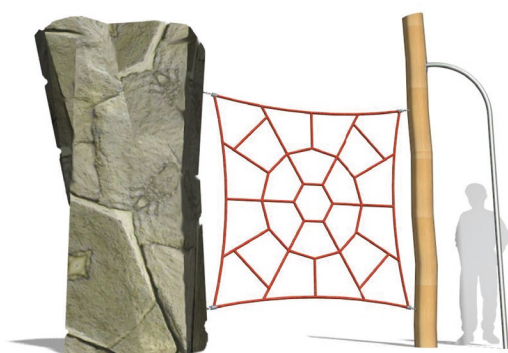

Die Felsen sind untereinander oder mit anderen Kletterelementen kombinierbar (Beispielsweise bimbo nature Kletterlandschaft BN.022). Die hier gezeigten Geräte sind mit einem Cliffhanger 240 kombiniert. Individuelle Gestaltungsmöglichkeiten. Naturgewachsene Hartholz Pfosten. Kletterstange in Edelstahl, 6-litzige Herkules Seile Standardfarbe rot oder nach Wahl.

Nos rochers peuvent être combinés entre eux et avec d'autres éléments bimbo nature (voir bimbo nature BN 020). Les propositions standard sont composées avec un Cliffhanger 240. Toute exécution individuelle et sur mesure. Poteaux en bois dur naturel, barre en inox et cordes armées 6 brins, couleur standard rouge ou à choix.

KL.006.1 natur Climber 1 / Climber 1
Masse / Dimension 375 x 125 x 240 cm
Platzbedarf / Place nécessaire 795 x 545 cm

KL.006.3 natur Climber 3 / Climber 3
Masse / Dimension 410 x 410 x 240 cm
Platzbedarf / Place nécessaire 830 x 780 cm

Spielalter / Age	5+
Fallhöhe / Hauteur	240 cm
Fallschutzbelag / Sol	öcocolor, Rundkies, Quarzsand, Gummi / öcocolor, gravier, sable, caoutchouc

KL.006.1 /I	Climber 1 / Climber 1	Platzbedarf / Place nécessaire	760 x 570 cm
KL.006.3 /I	Climber 3 / Climber 3		820 x 740 cm
KL.006.9	Climber nach Projekt / Climber sur mesure		