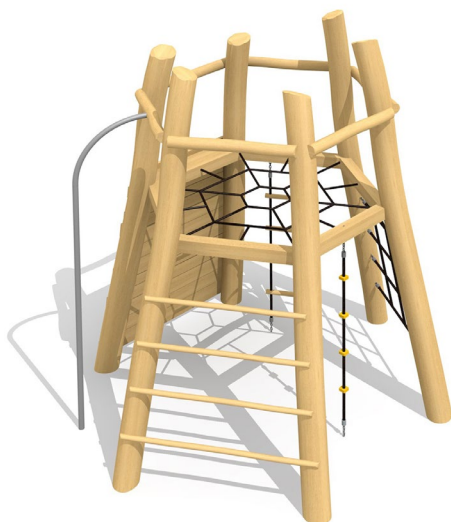

Vielseitige Klettergeräte im bimbo nature Stil. Mit ausgesuchten, naturgewachsenen und unbehandelten Robinien Harthölzer. Vandalensichere Herkules Seile, Metallteile in Edelstahl. *Jedes Produkt ist ein Unikat. Anpassungen vorbehalten. Holz ist ein Naturprodukt - Rissbildungen sind unumgänglich*

Equipement d'escalade polyvalents. Matériaux de qualité et construction solide. Bois de robinier massif, croissance naturelle, non traité. Cordes hercules antivandalisme, parties métalliques en inox. *Chaque produit est unique. Adaptations réservées. Le bois est un produit naturel - des fissures sont inévitables*

Anbaumöglichkeiten

Diese Geräte können gut mit Seilgärten und anderen bimbo nature Anlagen kombiniert werden. Lassen Sie sich von unserem Fachpersonal beraten.

Possibilités de combinaisons

Ces engins peuvent facilement être combinés avec des paysages de cordes et autres jeux bimbo nature. Nos spécialistes vous conseilleront volontiers.

KL.082.01.r

KL.082.03.r

KL.082.02.r

Création © HINNEN

Spielalter / Age	4+	 nature
Fallhöhe / Hauteur	175 cm	
Fallschutzbelag / Sol	öcocolor, Rundkies, Quarzsand, Gummi / öcocolor, gravier, sable, caoutchouc	