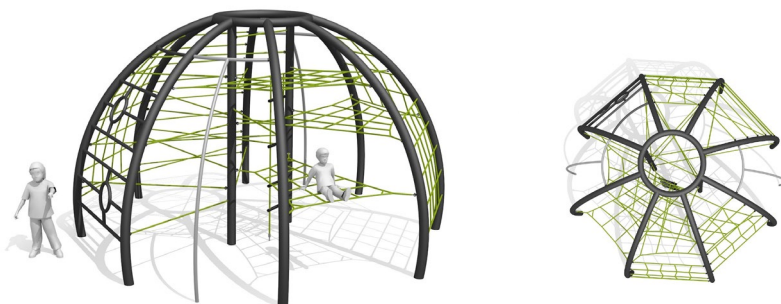

Die grosse Variante unserer Klettervulkane. Schlichte, zeitlose und stabile Konstruktion. Mit verschiedensten Hangel- und Klettermöglichkeiten. Auch als Treffpunkt für die Kids geeignet. Gerät zum Aufschrauben. Variante steel: Stahlgestell verzinkt. Variante color: Gestell zusätzlich farbig lackiert nach Farbtabelle.

Die grosse Variante unserer Klettervulkane. Schlichte, zeitlose und stabile Konstruktion. Mit verschiedenste Hangel- und Klettermöglichkeiten. Auch als Treffpunkt für die Kids geeignet. Gerät zum Aufschrauben. Variante steel: Stahlgestell verzinkt. Variante color: Gestell zusätzlich farbig lackiert nach Farbtabelle.

KL.088.1 steel

KL.088.1 color

Spielalter / Age	7+		
Fallhöhe / Hauteur	295 cm		
Fallschutzbelag / Sol	öcocolor, Rundkies, Quarzsand, Gummi / öcocolor, gravier, sable, caoutchouc	steel	color

KL.088.1 /c

XL-Vesuv / XL-Vésuve