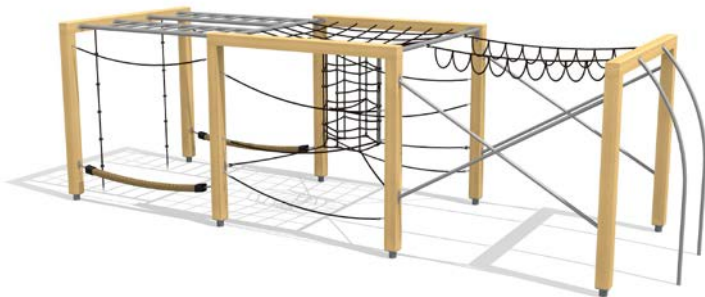

Die neue, modulare bimbo Kletterlinie mit vielseitigen Herausforderungen. Die höhere Variante ist für die Grösseren konzipiert. Schlichte Formgebung mit coolen Spielwert. Massive Konstruktionen und ausgesuchte Materialien gewähren eine lange Lebensdauer. Stützen in unbehandeltem Schweizer Douglasienholz auf verzinkten Stahlkonsolen zum Einbetonieren. Vandalensichere Herkules Seile. Rohre und Verbindungen in Edelstahl. Andere Ausführungen auf Anfrage.

Le nouveau système de grimpe modulaire de bimbo offre de nombreux défis. La variante haute est conçue pour les plus grands. Design moderne avec beaucoup de valeur ludique. Le choix des matériaux permet une longévité optimale. En bois de douglas naturel Suisse. Consoles en acier galvanisé à bétonner. Barres et pièces de raccord en inox. Cordes armées antivandalisme. Exécutions sur mesure, sur demande

KL.150.6 Grosser Wettkampfparkour / Grand concours

KL.150.4 Wettkampfparkour / Concours

Spielalter / Age	H 200 = 5+, H 250 = 9+		
Fallhöhe / Hauteur	200 cm, 250 cm	↑	↑
Fallschutzbelag / Sol	öcocalor, Rundkies, Quarzsand, Gummi / öcocalor, gravier, sable, caoutchouc	H 200	H 250
KL.150.4	.20 / .25 Kletterquader Holz 3, Holz / Cube de grimpe 3	Platzbedarf / Place néces. 1200 x 650 cm, 1260 x 715 cm	
KL.150.6	.20 / .25 Kletterquader Holz 6, Holz / Cube de grimpe 6	1950 x 650 cm, 2015 x 715 cm	
KL.150.9	Kletterquader Holz nach Projekt / Cube de grimpe, sur mesure		