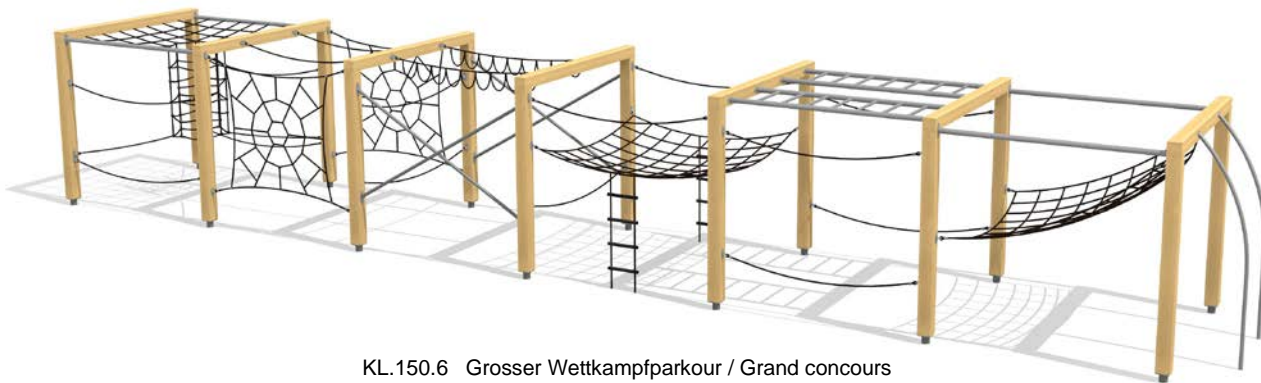

Die neue, modulare bimbo Kletterlinie mit vielseitigen Herausforderungen. Die höhere Variante ist für die Grösseren konzipiert. Schlichte Formgebung mit coolen Spielwert. Massive Konstruktionen und ausgesuchte Materialien gewähren eine lange Lebensdauer. Stützen in unbehandeltem Schweizer Douglasienholz auf verzinkten Stahlkonsolen zum Einbetonieren. Vandalensichere Herkules Seile. Rohre und Verbindungen in Edelstahl. Andere Ausführungen auf Anfrage.

Le nouveau système de grimpe modulaire de bimbo offre de nombreux défis. La variante haute est conçue pour les plus grands. Design moderne avec beaucoup de valeur ludique. Le choix des matériaux permet une longévité optimale. En bois de douglas naturel Suisse. Consoles en acier galvanisé à bétonner. Barres et pièces de raccord en inox. Cordes armées antivandalisme. Exécutions sur mesure, sur demande

KL.150.6 Grosser Wettkampfparkour / Grand concours

KL.150.4 Wettkampfparkour / Concours

Spielalter / Age	H 200 = 5+, H 250 = 9+		
Fallhöhe / Hauteur	200 cm, 250 cm	↑	↑
Fallschutzbelag / Sol	öcocalor, Rundkies, Quarzsand, Gummi / öcocalor, gravier, sable, caoutchouc	H 200	H 250
KL.150.4	.20 / .25 Kletterquader Holz 3, Holz / Cube de grimpe 3	Platzbedarf / Place néces. 1200 x 650 cm, 1260 x 715 cm	
KL.150.6	.20 / .25 Kletterquader Holz 6, Holz / Cube de grimpe 6	1950 x 650 cm, 2015 x 715 cm	
KL.150.9	Kletterquader Holz nach Projekt / Cube de grimpe, sur mesure		