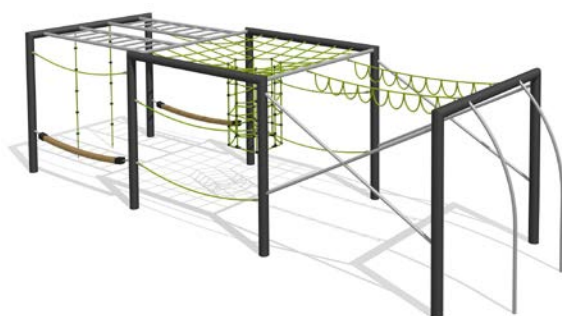

Die neue, modulare bimbo Kletterlinie mit vielseitigen Herausforderungen. Die höhere Variante ist für die Grösseren konzipiert. Schlichte Formgebung mit coolem Spielwert. Grundkonstruktion Stahl verzinkt und farbig beschichtet nach Farbkarte. Verbindungsrohre verzinkt, Verbindungen in Edelstahl. Vandalensichere bc-rope Seile. Andere Ausführungen auf Anfrage.

Le nouveau système de grimpe modulaire de bimbo offre de nombreux défis. La variante haute est conçue pour les plus grands. Design moderne avec beaucoup de valeur ludique. Châssis en acier galvanisé et couleur selon charte. Barres zingué à chaud, barres de glisse et pièces de raccord en inox. Cordes armées antivandalisme. Exécutions sur mesure, sur demande.

KL.160.4.25 Wettkampfparkour / Parcours

KL.160.6.25 Grosser Wettkampfparkour / Grand parcours

Spielalter / Age	H 200 cm = 5+, H 250 cm = 9+		
Fallhöhe / Hauteur	200 cm, 250 cm		
Fallschutzbelag / Sol	öcicolor, Rundkies, Quarzsand, Gummi / öcicolor, gravier, sable, caoutchouc	H 200 cm	H 250 cm

KL.160.4	.20/.25	Kletterquader Metall 3 / Cube de grimpe en métal 3	Platzbedarf / Place néces.	1200 x 650 cm, 1250 x 700 cm
KL.160.6	.20/.25	Kletterquader Metall 6 / Cube de grimpe en métal 6		1950 x 650 cm, 2000 x 700 cm
KL.160.9		Kletterquader Metall nach Projekt / Cube de grimpe en métal, sur mesure		