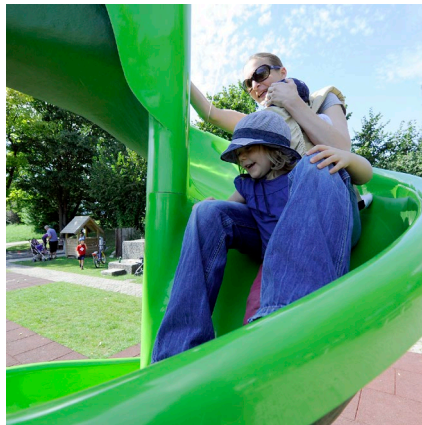

Ein besonderes und platzsparendes Rutschvergnügen. Seit Jahren im Einsatz. Stabile, wetterbeständige Glasfaser Kunststoff Wannen. Standardfarbe hellgrün oder rot, weitere Farben auf Anfrage.

Un plaisir de glissade particulier sur peu d'espace. Apprécié depuis des années. Toboggans en polyester stable et résistant aux intempéries. Couleur standard vert clair ou rouge, autres couleurs sur demande.

RU.060.20

Spielalter / Age	3+
Fallhöhe / Hauteur	RU.060.12 = 120 cm, RU.060.20 = 200 cm
Fallschutzbelag / Sol	Gummibelag, öcocolor / Caoutchouc, öcocolor

RU.060.12	Spiralrutschbahn 120 cm / Toboggan en spirale 120 cm	Anbauhöhe / Hauteur 120 cm
RU.060.20	Spiralrutschbahn 200 cm / Toboggan en spirale 200 cm	200 cm