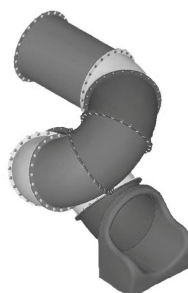

RU.080.17
Podesthöhe 175 cm