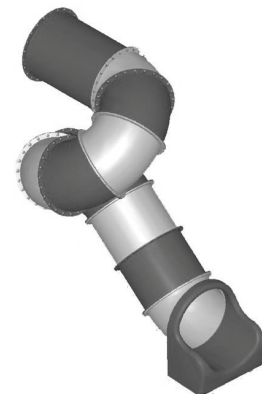

Sicher und stabil. Die recycelbaren PE-Kunststoff Elemente sind in verschiedenen Farben erhältlich. Metallstütze in feuerverzinktem Metall. Die Montage der Rutschen durch unser Fachpersonal ist zu empfehlen. Diese ist im Preis nicht einberechnet. Die Farben blau, rot, gelb, grün und grau stehen zur Auswahl. Diese können beliebig kombiniert werden.

Sûr et stable. Les éléments en PE recyclable sont livrables en plusieurs couleurs. Supports en métal zingués à chaud. Nous conseillons le montage par nos spécialistes. Couleurs à choix, bleu, rouge, jaune, vert et gris. Combinaisons à choix.

Hinweis: Die Rutschen sind individuell planbar. Fragen Sie uns an.

Indication: Les toboggans sont planifiés individuellement, sur demande.

RU.080.11
Podesthöhe 100 cm

RU.080.17
Podesthöhe 150 cm

RU.080.25
Podesthöhe 250 cm

Spielalter / Age	3+
Fallhöhe / Hauteur	-
Fallschutzbelag / Sol	Gummibelag / Caoutchouc

RU.080.11	Röhrenrutschbahn 110 cm komplett / Toboggan-tunnel 110 cm	Anbauhöhe / Hauteur 110 cm
RU.080.17	Röhrenrutschbahn 150 cm komplett / Toboggan-tunnel 150 cm	150 cm
RU.080.25	Röhrenrutschbahn 250 cm komplett / Toboggan-tunnel 250 cm	250 cm
RU.080.90	Röhrenrutschbahn "nach Mass" / Toboggan-tunnel "sur mesure"	
RU.080.95	Fenster / Fenêtre	