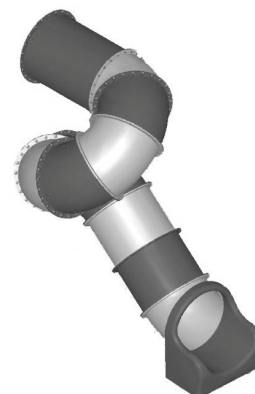

Sicher und stabil. Die recycelbaren PE-Kunststoff Elemente sind in verschiedenen Farben erhältlich. Metallstütze in feuerverzinktem Metall. Die Montage der Rutschen durch unser Fachpersonal ist zu empfehlen. Diese ist im Preis nicht einberechnet. Die Farben blau, rot, gelb, grün und grau stehen zur Auswahl. Diese können beliebig kombiniert werden.

Sûr et stable. Les éléments en PE recyclable sont livrables en plusieurs couleurs. Supports en métal zingués à chaud. Nous conseillons le montage par nos spécialistes. Couleurs à choix, bleu, rouge, jaune, vert et gris. Combinaisons à choix.

Hinweis: Die Rutschen sind individuell planbar. Fragen Sie uns an.

Indication: Les toboggans sont planifiés individuellement, sur demande.

RU.080.11
Podesthöhe 100 cm

RU.080.17
Podesthöhe 175 cm

RU.080.25
Podesthöhe 250 cm

Spielalter / Age	3+
Fallhöhe / Hauteur	-
Fallschutzbelaag / Sol	Gummibelaag / Caoutchouc

RU.080.11	Röhrenrutschbahn 110 cm komplett / Toboggan-tunnel 110 cm	Anbauhöhe / Hauteur 110 cm
RU.080.17	Röhrenrutschbahn 175 cm komplett / Toboggan-tunnel 175 cm	175 cm
RU.080.25	Röhrenrutschbahn 250 cm komplett / Toboggan-tunnel 250 cm	250 cm
RU.080.90	Röhrenrutschbahn "nach Mass" / Toboggan-tunnel "sur mesure"	
RU.080.95	Fenster / Fenêtre	