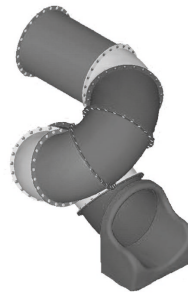

RU.080.17
Podesthöhe 150 cm