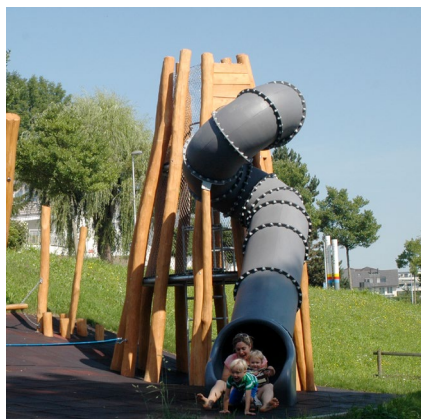

Sicher und stabil. Die recycelbaren PE-Kunststoff Elemente sind in verschiedenen Farben erhältlich. Metallstütze in feuerverzinktem Metall. Die Montage der Rutschen durch unser Fachpersonal ist zu empfehlen. Diese ist im Preis nicht einberechnet. Die Farben blau, rot, gelb, grün und grau stehen zur Auswahl. Diese können beliebig kombiniert werden.

Sûr et stable. Les éléments en PE recyclable sont livrables en plusieurs couleurs. Supports en métal zingués à chaud. Nous conseillons le montage par nos spécialistes. Couleurs à choix, bleu, rouge, jaune, vert et gris. Combinaisons à choix.

Hinweis: Die Rutschen sind individuell planbar. Fragen Sie uns an.

Indication: Les toboggans sont planifiés individuellement, sur demande.

RU.080.11
Podesthöhe 100 cm