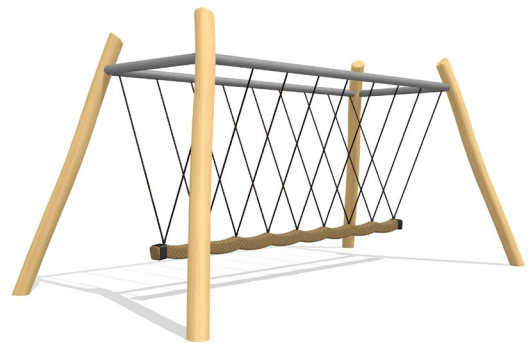

Ein abenteuerliches Schaukelvergnügen. Die Wikingerschaukel fördert die aktive Bewegung im Zusammenspiel. Seilschaukel in groben PP-Seil Ø 16 cm, schwarze Aufhängeseile, schmierungsfreie Drehlager. Variante classic: in Weisstanne KDI inkl. Stahlkonsolen. Variante color: Metalltraverse zusätzlich farbig lackiert nach Farbkarte. Variante nature: Stützen in Robinie Naturwuchs, unbehandelt.

Une aventure de balancement et de mouvements à plusieurs. Corde en PP Ø 16 cm, suspensions noires et roulements sans graissage. Variante classic: en bois de sapin blanc imprégné, socle en métal inclus. Variante color: traverses en métal zinguées et laquées. Variante nature: en bois de robinier massif, croissance naturelle, non traité.

SC.084.40.r nature

SC.084.3 classic

SC.084.8.r nature bis 12 Kinder / Pour un maximum de 12 enfants

SC.084.8.m Stahl color / Métal color

Spielalter / Age 4+
 Fallhöhe / Hauteur 200 / 230 cm / 175 cm
 Fallschutzbelag / Sol Gummibelag, öcocolor / Caout., öcocolor