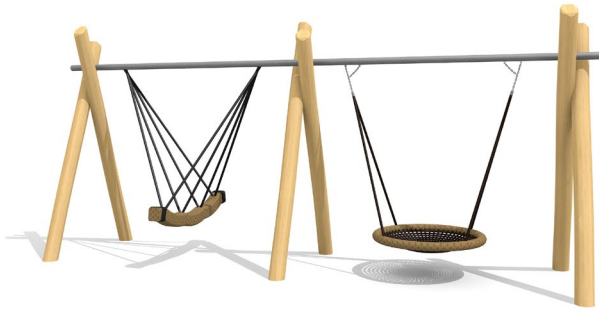

Ein abenteuerliches Schaukelvergnügen. Die Wikingerschaukel fördert die aktive Bewegung im Zusammenspiel. Seilschaukel in groben PP-Seil Ø 16 cm, schwarze Aufhängeseile, schmierungsfreie Drehlager. Variante classic: in Weisstanne KDI inkl. Stahlkonsolen. Variante color: Metalltraverse zusätzlich farbig lackiert nach Farbkarte. Variante nature: Stützen in Robinie Naturwuchs, unbehandelt.

Une aventure de balancement et de mouvements à plusieurs. Corde en PP Ø 16 cm, suspensions noires et roulements sans graissage. Variante classic: en bois de sapin blanc imprégné, socle en métal inclus. Variante color: traverses en métal zinguées et laquées. Variante nature: en bois de robinier massif, croissance naturelle, non traité.

SC.084.40.r nature

SC.084.3 classic

SC.084.8.r nature bis 12 Kinder / Pour un maximum de 12 enfants

SC.084.8.m Stahl color / Métal color

Spielalter / Age 4+
 Fallhöhe / Hauteur 200 / 230 cm / 175 cm
 Fallschutzbelag / Sol Gummibelag, öcocolor / Caout., öcocolor

Andere Ausführungen auf Anfrage
 / Autres exécutions sur demande

SC.084.3 /c./r	° Wikingerschaukel / Balçoire viking	Platzbedarf / Place nécessaire	800 x 430 cm, 800 x 445 cm
SC.084.40 /c./r	° Wikinger-Nestschaukel Kombination / Combinaison balançoire viking-nid d'oiseau		800 x 780 cm, 810 x 800 cm
SC.084.8.r	8er Wikingerschaukel / Balçoire viking 8 places		1300 x 490 cm