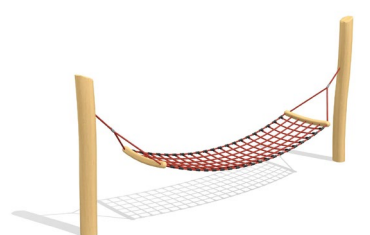

Hier ist Action angesagt. Auf der Hängematte kann man aber auch einfach träumen und die Seele baumeln lassen. Vandalensichere Bauweise. Netz aus Herkules Seil mit Kugel-knotenverbindungen. Beidseitig mit Aufhängeseilen und Ketten zur Längenregulierung. Mit schmierungsfreien Aufhängelager. Variante steel: Gestell verzinkt. Variante color: Gestell zusätzlich lackiert nach Farbtabelle. Variante nature: Stützen in Robinie Naturwuchs, unbehandelt. *Die Komfort Hängematte besteht aus Kunststoffgliedern. Sie ist mehr zum Ruhen und Liegen als zum Spielen konzipiert.*

Dans le hamac, on peut se balancer, seul ou à plusieurs. Construction antivandalisme. Supports à bétonner. Hamac en cordage Hercules armé. Cordes de suspension de chaque côté, chaînes pour régler la longueur. Suspension bimbo sans graissage. Variante steel : armature zingué. Variante color: armature tubulaire en métal zingué et laquée selon le tableau des couleurs. Variante nature: en bois de robinier massif, croissance naturelle, non traité. *Le hamac confortable est plus pour se détendre que pour jouer.*

SC.110 classic

SC.110.3

SC.110.3.r nature Komfort / Confort
190 x 80 cm

SC.110.r nature Standard
Liegefläche / Surface: 300 x 80 cm

SC.110.1.r nature & SC.110.94 XL
Liegefläche / Surface: 250 x 150 cm

Auf Rasen aufstellbar /
À installer sur gazon

SC.110.98

Spielalter / Age	4+	
Fallhöhe / Hauteur	140 cm (100 cm)	
Fallschutzbelag / Sol	öcocolor, Kies, Quarzsand, Gummi / öcocolor, gravier, sable, caoutchouc	 steel  color  nature

SC.110	/c.r	Standard Hängematte / Hamac standard	Platzbedarf / Place nécessaire	650 x 530 cm
SC.110.1	/c.r	XL Hängematte / Hamac XL		650 x 530 cm
SC.110.3	/c.r	Komfort Hängematte / Hamac confort		650 x 500 cm
SC.110.93		Zusätzlich Hängematte verspleisst / Suppl. de prix pour l'hamac tisser		
SC.110.94		Zusätzlich Hängematte XL verspleisst / Suppl. de prix pour l'hamac XL		
SC.110.98		Zusätzlich Schaukelbegrenzung / Supplement pour limitation swing		