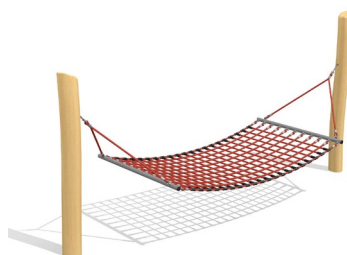

Hier ist Action angesagt. Auf der Hängematte kann man aber auch einfach träumen und die Seele baumeln lassen. Vandalensichere Bauweise. Netz aus Herkules Seil mit Kugel-knotenverbindungen. Beidseitig mit Aufhängeseilen und Ketten zur Längenregulierung. Mit schmierungsfreien Aufhängelager. Variante steel: Gestell verzinkt. Variante color: Gestell zusätzlich lackiert nach Farbtabelle. Variante nature: Stützen in Robinie Naturwuchs, unbehandelt. *Die Komfort Hängematte besteht aus Kunststoffgliedern. Sie ist mehr zum Ruhen und Liegen als zum Spielen konzipiert.*

Dans le hamac, on peut se balancer, seul ou à plusieurs. Construction antivandalisme. Supports à bétonner. Hamac en cordage Hercules armé. Cordes de suspension de chaque côté, chaînes pour régler la longueur. Suspension bimbo sans graissage. Variante steel : armature zingué. Variante color: armature tubulaire en métal zingué et laquée selon le tableau des couleurs. Variante nature: en bois de robinier massif, croissance naturelle, non traité. *Le hamac confortable est plus pour se détendre que pour jouer.*

SC.110 classic

SC.110.3

SC.110.3.r nature Komfort / Confort
190 x 80 cm

SC.110.r nature Standard
Liegefläche / Surface: 300 x 80 cm

SC.110.1.r nature & SC.110.94 XL
Liegefläche / Surface: 250 x 150 cm

Auf Rasen aufstellbar /
À installer sur gazon

SC.110.98

Spielalter / Age	4+	
Fallhöhe / Hauteur	140 cm (100 cm)	
Fallschutzbelag / Sol	öcocolor, Kies, Quarzsand, Gummi / öcocolor, gravier, sable, caoutchouc	 steel  color  nature

SC.110	/c.r	Standard Hängematte / Hamac standard	Platzbedarf / Place nécessaire	650 x 530 cm
SC.110.1	/c.r	XL Hängematte / Hamac XL		650 x 530 cm
SC.110.3	/c.r	Komfort Hängematte / Hamac confort		650 x 500 cm
SC.110.93		Zusätzlich Hängematte verspleisst / Suppl. de prix pour l'hamac tisser		
SC.110.94		Zusätzlich Hängematte XL verspleisst / Suppl. de prix pour l'hamac XL		
SC.110.98		Zusätzlich Schaukelbegrenzung / Supplement pour limitation swing		