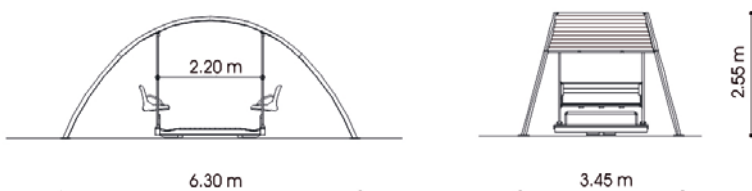

Spielalter / Age 8+

☐ steel

☒ color

SC.200 /c

Die Gruppenschaukel / Balancelle de groupe

Platzbedarf / Place nécessaire 900 x 600 cm

Weitere Informationen auf www.bimbo.ch / Plus d'informations sur www.bimbo.ch