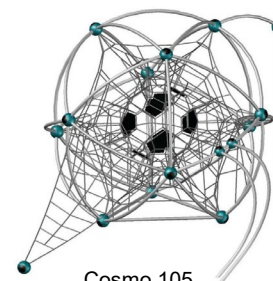

Der Cosmo läutet eine neue Runde in der Spielplatzgestaltung ein. Verschiedene Anbauelemente ermöglichen vielfältige Spielaktivitäten. Hochwertige lichtechte Nylon Stahlitzenseile. Die gebogenen Rohre sind in Edelstahl gefertigt. Kugeln und Seile in verschiedenen Farben erhältlich.

Le Cosmo entame une nouvelle approche dans la conception d'aires de jeux. Cordages nylon armés en acier teintés et de qualité supérieure. Tubes en acier inoxydable. Métal et filet en différentes couleurs. Demandez-nous le classeur complet BSF avec le programme complet des jeux de cordes.

Cosmo S Base

Cosmo S.04

Cosmo Base

Cosmo.105

Spielalter / Age  
Fallhöhe / Hauteur  
Fallschutzbelag / Sol

Cosmo S ab 3+, Cosmo ab 5+  
Cosmo S = 180 cm, Cosmo = 230 cm  
öcocolor, Rundkies, Sand, Gummi / öcocolor, gravier, sable, caoutchouc