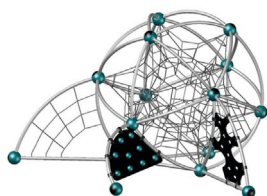

Der Cosmo läutet eine neue Runde in der Spielplatzgestaltung ein. Verschiedene Anbauelemente ermöglichen vielfältige Spielaktivitäten. Hochwertige lichtechte Nylon Stahlitzenseile. Die gebogenen Rohre sind in Edelstahl gefertigt. Kugeln und Seile in verschiedenen Farben erhältlich.

Le Cosmo entame une nouvelle approche dans la conception d'aires de jeux. Cordages nylon armés en acier teintés et de qualité supérieure. Tubes en acier inoxydable. Métal et filet en différentes couleurs. Demandez-nous le classeur complet BSF avec le programme complet des jeux de cordes.

Cosmo S Base

Cosmo S.04

Cosmo Base

Cosmo.105

Spielalter / Age  
Fallhöhe / Hauteur  
Fallschutzbelag / Sol

Cosmo S ab 3+, Cosmo ab 5+  
Cosmo S = 180 cm, Cosmo = 230 cm  
öcocolor, Rundkies, Sand, Gummi / öcocolor, gravier, sable, caoutchouc