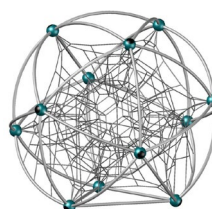

Der Cosmo läutet eine neue Runde in der Spielplatzgestaltung ein. Verschiedene Anbauelemente ermöglichen vielfältige Spielaktivitäten. Hochwertige lichtechte Nylon Stahlitzenseile. Die gebogenen Rohre sind in Edelstahl gefertigt. Kugeln und Seile in verschiedenen Farben erhältlich.

Le Cosmo entame une nouvelle approche dans la conception d'aires de jeux. Cordages nylon armés en acier teintés et de qualité supérieure. Tubes en acier inoxydable. Métal et filet en différentes couleurs. Demandez-nous le classeur complet BSF avec le programme complet des jeux de cordes.

Cosmo S Base

Cosmo S.04

Cosmo Base

Cosmo.105

Spielalter / Age  
Fallhöhe / Hauteur  
Fallschutzbelag / Sol

Cosmo S ab 3+, Cosmo ab 5+  
Cosmo S = 180 cm, Cosmo = 230 cm  
öcocolor, Rundkies, Sand, Gummi / öcocolor, gravier, sable, caoutchouc