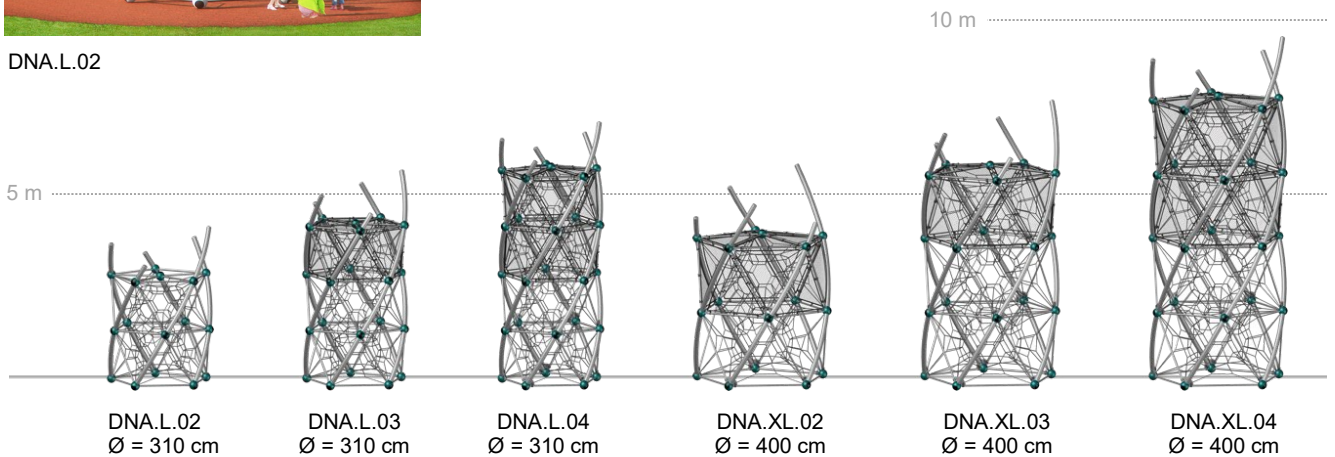

Weitere Informationen auf www.bimbo.ch oder www.berliner-seilfabrik.com.
Oder verlangen Sie den Gesamtprospekt BSF mit dem kompletten Seilnetz Spielgeräteprogramm.

Plus d'informations sur www.bimbo.ch.
Ou demandez-nous le prospectus complet BSF avec tout le programme des jeux de cordes.