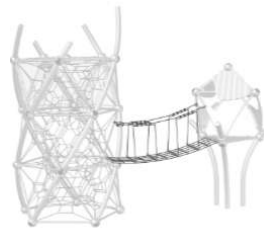

DNA Towers sind schlanke Türme mit Raumnetz im Innern. Dabei werden gebogene und gerade Rohre so miteinander kombiniert, dass eine Windung in der Fassade zum Vorschein kommt. Einzigartige, formschöne Klettergeräte in unverwüster, langlebiger BSF-Qualität. Auch Kombinationen mit Brücken, Anbauelementen oder Rutschen möglich.

Les DNA Towers sont des tours minces avec des filets tridimensionnels. Les tubes courbes et droits sont combinés pour former une spirale en façade. Engins de grimpe uniques, beaux et indestructibles. Combinaisons possibles avec des passerelles, accessoires et toboggans.

DNA.Combination

Kletterstange / Perche

Einstiegsnetz / Filet

Rutsche offen / Toboggan ouvert

Röhrenrutsche / Toboggan fermé

Duck Jibe Karussell

Einstiegsnetz / Filet

Brücke / Pont