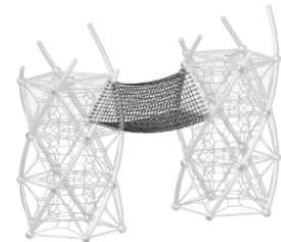

DNA Towers sind schlanke Türme mit Raumnetz im Innern. Dabei werden gebogene und gerade Rohre so miteinander kombiniert, dass eine Windung in der Fassade zum Vorschein kommt. Einzigartige, formschöne Klettergeräte in unverwüster, langlebiger BSF-Qualität. Auch Kombinationen mit Brücken, Anbauelementen oder Rutschen möglich.

Les DNA Towers sont des tours minces avec des filets tridimensionnels. Les tubes courbes et droits sont combinés pour former une spirale en façade. Engins de grimpe uniques, beaux et indestructibles. Combinaisons possibles avec des passerelles, accessoires et toboggans.

DNA.Combination

Kletterstange / Perche

Einstiegsnetz / Filet

Rutsche offen / Toboggan ouvert

Röhrenrutsche / Toboggan fermé

Duck Jibe Karussell

Einstiegsnetz / Filet

Brücke / Pont