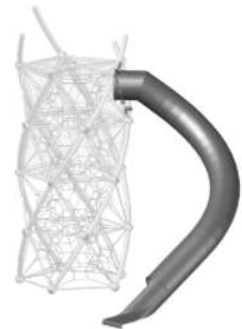

DNA Towers sind schlanke Türme mit Raumnetz im Innern. Dabei werden gebogene und gerade Rohre so miteinander kombiniert, dass eine Windung in der Fassade zum Vorschein kommt. Einzigartige, formschöne Klettergeräte in unverwüster, langlebiger BSF-Qualität. Auch Kombinationen mit Brücken, Anbauelementen oder Rutschen möglich.

Les DNA Towers sont des tours minces avec des filets tridimensionnels. Les tubes courbes et droits sont combinés pour former une spirale en façade. Engins de grimpe uniques, beaux et indestructibles. Combinaisons possibles avec des passerelles, accessoires et toboggans.

DNA.Combination

Kletterstange / Perche

Einstiegsnetz / Filet

Rutsche offen / Toboggan ouvert

Röhrenrutsche / Toboggan fermé

Duck Jibe Karussell

Einstiegsnetz / Filet

Brücke / Pont