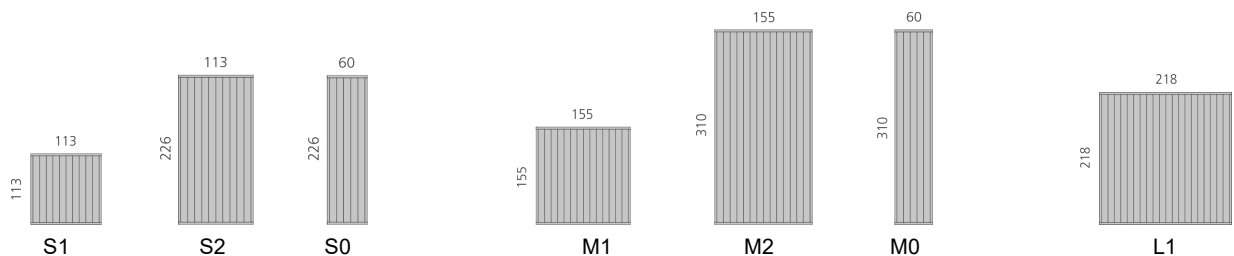

Individuelle Sitzlandschaften. Fast beliebig kombinierbar. In massivem Douglasienholz mit verzinkten Stahlkonsolen zum frei Aufstellen, Aufschrauben oder Einbetonieren. Variante natur: Oberfläche unbehandelt. Variante color: Aussenhülle farbig lasiert nach Farbkarte. Andere Ausführungen auf Anfrage. *Achtung auf Hartbeläge (Asphalt/Beton) nur bis Höhe 60 cm möglich*

Paysages de bancs individuels. Combinaisons à volonté et construction en bois de douglas avec consoles en acier galvanisé. Pose libre, à visser ou à bétonner. Variante natur : surface non traitée. Variante color: lasuré selon charte de couleurs. Exécutions sur mesure, sur demande. *Attention sur sol dur (asphalte ou béton), une hauteur maximum de 60 cm doit être respectée*.

Höhe / Hauteur	22 cm, 52 cm, 82 cm	22	52	82
----------------	---------------------	----	----	----

SL.010.S1	.22/.52/.82	bimbox Plattform S1 / bimbox plateforme S1
SL.010.S2	.22/.52/.82	bimbox Plattform S2 / bimbox plateforme S2
SL.010.S0	.22/.52/.82	bimbox Plattform S0 / bimbox plateforme S0
SL.010.M1	.22/.52/.82	bimbox Plattform M1 / bimbox plateforme M1
SL.010.M2	.22/.52/.82	bimbox Plattform M2 / bimbox plateforme M2
SL.010.M0	.22/.52/.82	bimbox Plattform M0 / bimbox plateforme M0
SL.010.L1	.22/.52/.82	bimbox Plattform L1 / bimbox plateforme L1