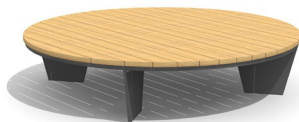

Witterungsbeständig - langlebig - designorientiert. Sitzfläche in Massivholz unbehandelt. Metallgestell verzinkt und pulverbeschichtet anthrazit, silbergrau oder auf Anfrage nach RAL. Auch Sonderausführungen sind möglich. Auf Anfrage Hartholz Oberfläche geölt. Variante wood: Sitzfläche in Schweizer Douglasie/Lärche. Variante wood-h: Sitzfläche in Hartholz mit einheimischer Thermo Esche.

Robuste - résistant aux intempéries - design actuel. Armature en métal zingué et thermolaquage couleur standard anthracite, gris argenté ou selon demande en couleur RAL. Constructions sur mesure, sur demande, également pour bois dur huilé. Variante wood: Siège en mélèze/douglas, non traité. Variante wood-h: Exécution en bois dur frêne thermo chauffé indigène

MO.18.01

MO.18.03

MO.18.01.h Oberfläche geölt / Surface huilée

Aussen / Extérieur	Ø = 200 cm
Innen / Intérieur	Ø = 100 cm
Höhe / Hauteur	45 cm

wood

wood-h

MO.18.01 /h	Siena Rundbank mit Baumausschnitt, steckbar / Banc Siena pour arbre, à assembler
MO.18.03 /h	Siena Liegebank / Banc Siena rond