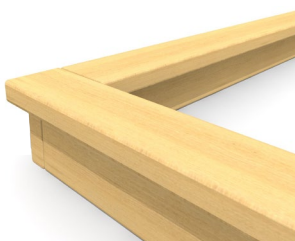

Der Sandkasten ist ein beliebter Spielort für die Kleinsten. Hier können sie sich verweilen und der Kreativität freien Lauf lassen. Variante classic: in Weisstanne KDI oder Douglasie unbehandelt. Variante style: in Eiche unbehandelt. Variante nature: in naturgewachsenem Robinienholz. Sonderformen auf Anfrage.

Le bac à sable est un des endroits de jeux préféré des plus petits. Ils peuvent y donner libre cours à leur créativité. Variante classic: sapin blanc autoclavé ou mélèze naturel. Variante style: chêne non traité. Variante nature: robinier naturel. Formes spéciales sur demande.

SW.012 classic

SW.030 Abdeckung / Bâche

classic
H 21 cm, B 15 cm

.h style
H 15 cm, B 25 cm

.r nature
H 22 cm, B 18 cm

Montage: Zum Anbetonieren oder Aufschrauben. Bitte bei Bestellung angeben.
Montage: A bétonner ou à visser, merci de préciser à la commande.

classic

style

nature

SW.012.15 .h/.r	° Sandkasten standard 1.5 x 1.5 m / Bac à sable standard 1.5 x 1.5 m	Platzbedarf / Place néces. 350 x 350 cm 400 x 400 cm 450 x 450 cm 500 x 500 cm
SW.012.20 .h/.r	° Sandkasten standard 2.0 x 2.0 m / Bac à sable standard 2.0 x 2.0 m	
SW.012.25 .h/.r	° Sandkasten standard 2.5 x 2.5 m / Bac à sable standard 2.5 x 2.5 m	
SW.012.30 .h/.r	° Sandkasten standard 3.0 x 3.0 m / Bac à sable standard 3.0 x 3.0 m	
SW.012.90 .h/.r	Sandkasten rechteckig, per lfm / Bac à sable rectangle, par ml	
SW.012.91 .h/.r	Sandkasten Sonderform / Bac à sable forme spéciale	