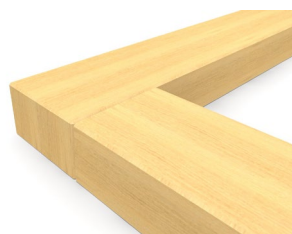

Der Sandkasten ist ein beliebter Spielort für die Kleinsten. Hier können sie sich verweilen und der Kreativität freien Lauf lassen. Variante classic: in Weisstanne KDI oder Douglasie unbehandelt. Variante style: in Eiche unbehandelt. Variante nature: in naturgewachsenem Robinienholz. Sonderformen auf Anfrage.

Le bac à sable est un des endroits de jeux préféré des plus petits. Ils peuvent y donner libre cours à leur créativité. Variante classic: sapin blanc autoclavé ou mélèze naturel. Variante style: chêne non traité. Variante nature: robinier naturel. Formes spéciales sur demande.

SW.012 classic

SW.030 Abdeckung / Bâche

classic
H 21 cm, B 15 cm

.h style
H 15 cm, B 25 cm

.r nature
H 22 cm, B 18 cm

Montage: Zum Anbetonieren oder Aufschrauben. Bitte bei Bestellung angeben.
Montage: A bétonner ou à visser, merci de préciser à la commande.