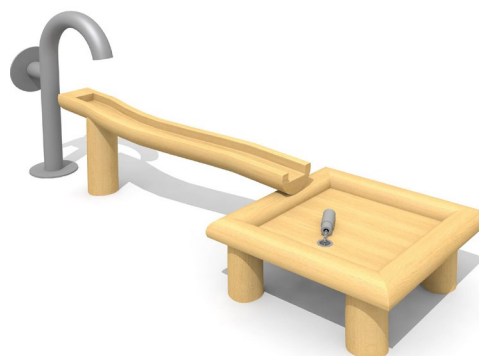

Kinder brauchen kreative Spielräume. Mit Sand und Wasser können sie ausprobieren, Formen bauen, der Fantasie freien Lauf lassen, einfach spielen. Pumpe jeweils separat. Variante classic: In Massivholz mit verzinkten Stahlkonsolen. Variante nature: Ausführung in Vollholz Robinie Naturwuchs, unbehandelt.

Les enfants ont besoin de liberté pour exercer leur créativité. Avec le sable et l'eau, ils peuvent expérimenter, construire, donner libre cours à leur fantaisie et tout simplement jouer. Les pompes sont à part. Variante classic: En bois massif, supports en métal zingué à chaud. Variante nature: En bois de robinier massif, croissance naturelle, non traité.

Hinweis: Individuelle Ausführungen nach Mass, auf Anfrage.

Indication: Installations individuelles sur mesure, sur demande.

SW.130.9.r nature

SW.130.01.r nature
Masse / Dimensions: 270 x 80 cm

SW.130.2.r nature
Masse / Dimensions: 320 x 320 cm

SW.130.1.r nature
Masse / Dimensions: 370 x 120 cm

Mit Stahlkonsolen / Avec pieds en

Spielalter / Age 2+
Fallhöhe / Hauteur 80 cm

classic
 nature

SW.130.01	/r	Wasserspielanlage 01 (Pumpe separat) / Installation jeux d'eau 01 (pompe séparée)	Platzbedarf	570 x 380 cm
SW.130.1	/r	Wasserspielanlage 1 (Pumpe separat) / Installation jeux d'eau 1 (pompe séparée)		670 x 420 cm
SW.130.2	/r	Wasserspielanlage 2 (Pumpe separat) / Installation jeux d'eau 2 (pompe séparée)		620 x 620 cm
SW.130.9	/r	Wasserspielanlage nach Projekt / Installation pour jeux d'eau sur mesure		