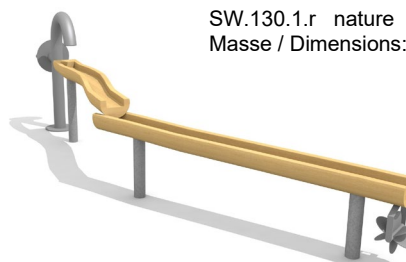

Les enfants ont besoin de liberté pour exercer leur créativité. Avec le sable et l'eau, ils peuvent expérimenter, construire, donner libre cours à leur fantaisie et tout simplement jouer. Les pompes sont à part. Variante classic: En bois massif, supports en métal zingué à chaud. Variante nature: En bois de robinier massif, croissance naturelle, non traité.

Hinweis: Individuelle Ausführungen nach Mass, auf Anfrage.

Indication: Installations individuelles sur mesure, sur demande.

SW.130.9.r nature

SW.130.01.r nature
Masse / Dimensions: 270 x 80 cm

SW.130.2.r nature
Masse / Dimensions: 320 x 320 cm

SW.130.1.r nature
Masse / Dimensions: 370 x 120 cm

Mit Stahlkonsolen / Avec pieds en

Spielalter / Age 2+
Fallhöhe / Hauteur 80 cm

classic
 nature

SW.130.01	/r	Wasserspielanlage 01 (Pumpe separat) / Installation jeux d'eau 01 (pompe séparée)	Platzbedarf	570 x 380 cm
SW.130.1	/r	Wasserspielanlage 1 (Pumpe separat) / Installation jeux d'eau 1 (pompe séparée)		670 x 420 cm
SW.130.2	/r	Wasserspielanlage 2 (Pumpe separat) / Installation jeux d'eau 2 (pompe séparée)		620 x 620 cm
SW.130.9	/r	Wasserspielanlage nach Projekt / Installation pour jeux d'eau sur mesure		