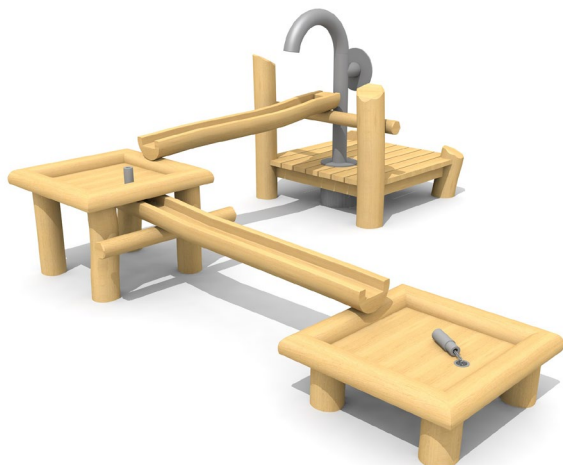

Kinder brauchen kreative Spielräume. Mit Sand und Wasser können sie ausprobieren, Formen bauen, der Fantasie freien Lauf lassen, einfach spielen. Pumpe jeweils separat. Variante classic: In Massivholz mit verzinkten Stahlkonsolen. Variante nature: Ausführung in Vollholz Robinie Naturwuchs, unbehandelt.

Les enfants ont besoin de liberté pour exercer leur créativité. Avec le sable et l'eau, ils peuvent expérimenter, construire, donner libre cours à leur fantaisie et tout simplement jouer. Les pompes sont à part. Variante classic: En bois massif, supports en métal zingué à chaud. Variante nature: En bois de robinier massif, croissance naturelle, non traité.

Hinweis: Individuelle Ausführungen nach Mass, auf Anfrage.

Indication: Installations individuelles sur mesure, sur demande.

SW.130.9.r nature

SW.130.01.r nature
Masse / Dimensions: 270 x 80 cm

SW.130.2.r nature
Masse / Dimensions: 320 x 320 cm

SW.130.1.r nature
Masse / Dimensions: 370 x 120 cm

Mit Stahlkonsolen / Avec pieds en

Spielalter / Age 2+
Fallhöhe / Hauteur 80 cm

classic
 nature

SW.130.01	/r	Wasserspielanlage 01 (Pumpe separat) / Installation jeux d'eau 01 (pompe séparée)	Platzbedarf	570 x 380 cm
SW.130.1	/r	Wasserspielanlage 1 (Pumpe separat) / Installation jeux d'eau 1 (pompe séparée)		670 x 420 cm
SW.130.2	/r	Wasserspielanlage 2 (Pumpe separat) / Installation jeux d'eau 2 (pompe séparée)		620 x 620 cm
SW.130.9	/r	Wasserspielanlage nach Projekt / Installation pour jeux d'eau sur mesure		