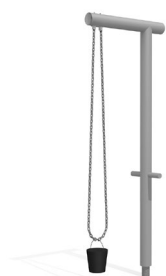

Kinder brauchen kreative Spielräume. Mit Sand und Wasser können sie ausprobieren, Formen bauen, der Fantasie freien Lauf lassen, einfach spielen. Pumpe jeweils separat. Äusserst dauerhafte Ausführung in Edelstahl. Geräte zum Aufschrauben oder Einbetonieren.

Les enfants ont besoin de liberté pour exercer leur créativité. Avec le sable et l'eau, ils peuvent expérimenter, construire, donner libre cours à leur fantaisie et tout simplement jouer. Conception extrêmement durable en acier inoxydable. Equipement à visser ou à bétonner.

SW.140.8 Wasserspielanlage Schönbühl / Installation Schönbühl

SW.080.2.m

SW.080.6

SW.080.2.m

SW.140.9

Spielalter / Age

3+

inox

SW.080.2.m

Drehkran freistehend / Grue rotative libre

SW.080.6

Siebtisch mit Schüttelebene in Edelstahl / Passoire en inox

SW.140.8

Wasserspielanlage Schönbühl (Pumpe separat) / Jeux d'eau Schönbühl (pompe sep.)