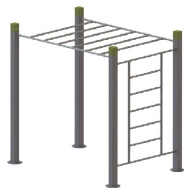

**Trainieren mit dem eigenen Körpergewicht.** Ein Trend bei allen Altersgruppen. Mit Übungsanleitungen und unzähligen Trainingsmöglichkeiten nach eigenem Ermessen. Denfit Geräte sind dauerhaft und stabil gebaut. Freie Wahl von zwei Farben nach Farbkarte. Sämtliche Geräte sind nach der Sicherheitsnorm EN 16630 für Outdoor Fitness Geräte geprüft und zertifiziert.

**S'entraîner avec son propre poids du corps.** Un trend pour tous les âges. Avec des explications d'exercices et d'innombrables possibilités d'entraînement personnels. Les engins Denfit sont durables et solides. Deux couleurs à choix selon charte. Tous les engins sont certifiés selon la norme EN 16630 pour les engins de fitness outdoor.

SWC.4254 Streetworkout 254  
Masse / Dimensions 210 x 150 x 270 cm  
Fallhöhe / Hauteur de chute 250 cm

SWC.4256 Streetworkout 256  
M/D 550 x 150 x 270 cm  
H 140 cm

SWC.4258 Streetworkout 258  
M/D 600 x 534 x 270 cm  
H 240 cm

SWC.4260 Streetworkout 260  
M/D 572 x 197 x 270 cm  
H 240 cm

SWC.4262 Streetworkout 262  
M/D 588 x 150 x 270 cm  
H 140 cm

SWC.4351 Barren 351 / Parallel Bars  
M/D 190 x 70 x 150 cm  
H 120 cm

SWC.4352 Barren 352 / Parallel bars 352  
M/D 370 x 70 x 150 cm  
H 120 cm