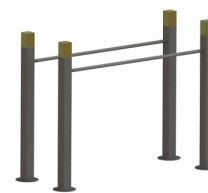

SWC.4254 Streetworkout 254  
Masse / Dimensions 210 x 150 x 270 cm  
Fallhöhe / Hauteur de chute 250 cm

SWC.4256 Streetworkout 256  
M/D 550 x 150 x 270 cm  
H 140 cm

SWC.4258 Streetworkout 258  
M/D 600 x 534 x 270 cm  
H 240 cm

SWC.4260 Streetworkout 260  
M/D 572 x 197 x 270 cm  
H 240 cm

SWC.4262 Streetworkout 262  
M/D 588 x 150 x 270 cm  
H 140 cm

SWC.4351 Barren 351 / Parallel Bars  
M/D 190 x 70 x 150 cm  
H 120 cm

SWC.4352 Barren 352 / Parallel bars 352  
M/D 370 x 70 x 150 cm  
H 120 cm

SWC.4353 Barren 353 / Parallel bars 353  
M/D 370 x 70 x 150 cm  
H 120 cm

SWC.4354 Barren 354 / Parallel Bars 354  
M/D 220 x 55 x 110 cm  
H 110 cm