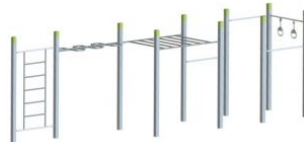

SWC.4567 Streetworkout 567
Masse / Dimensions 640 x 548 x 270 cm
Fallhöhe / Hauteur de chute 200 cm

SWC.4568 Streetworkout 568
M/D 360 x 176 x 270 cm
H 200 cm

SWC.4573 Streetworkout 573
M/D 430 x 155 x 270 cm
H 200

SWC.4574 Streetworkout 574
M/D 710 x 290 x 270 cm
H 200

SWC.4585 Streetworkout 585
M/D 850 x 150 x 270 cm
H 200

SWC.4588 Streetworkout 588
M/D 410 x 340 x 270 cm
H 200

SWC.4651 Hangelwelle 651 / WaveBar
M / D 220 x 58 x 270 cm
H 140