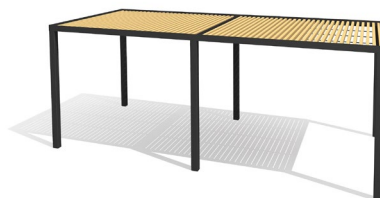

Schlichte Schattenspender. Die Produktlinie Cubo überzeugt durch eine klare Formensprache und saubere Details. Die modulare Bauweise ermöglicht individuelle Ausführungen. Holzelemente in einheimischem Lärchen-/Douglasienholz. Montage zum Aufschrauben. Variante steel: Gestell verzinkt, Variante color: zusätzlich farbig beschichtet nach RAL.

Pavillon d'ombrage sobres. La gamme Cubo convainc par sa ligne épurée et des détails soignés. Sa construction modulaire permet des exécutions sur mesure. Exécution: Eléments en bois de douglas/mélèze indigène. A visser. Variante steel, châssis en acier galvanisé, variante color châssis en acier galvanisé et couleur selon RAL.

WS.200.2

WS.200.90

WS.200.1.c

WS.200.2.c

Création © HINNEN

Höhe / Hauteur 260 cm

steel

color