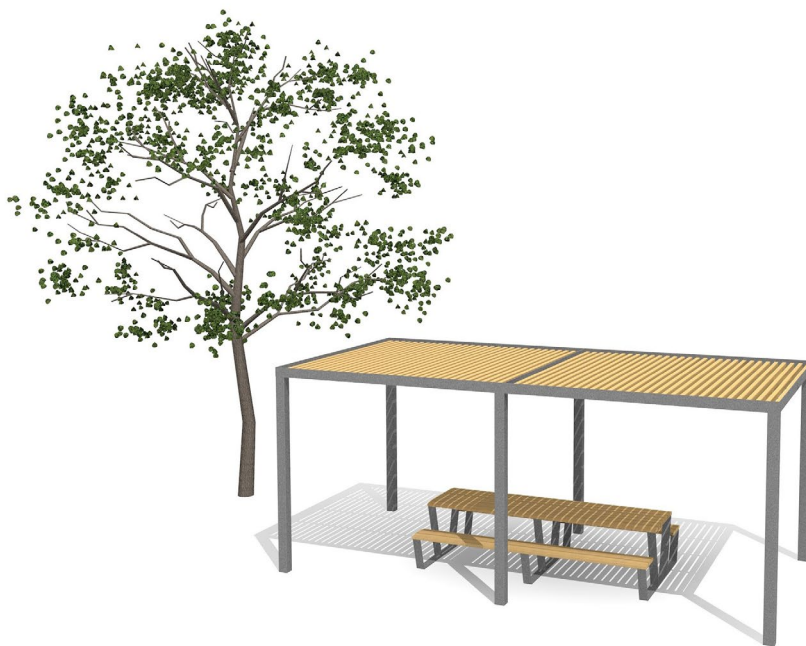

Schlichte Schattenspender. Die Produktlinie Cubo überzeugt durch eine klare Formensprache und saubere Details. Die modulare Bauweise ermöglicht individuelle Ausführungen. Holzelemente in einheimischem Lärchen-/Douglasienholz. Montage zum Aufschrauben. Variante steel: Gestell verzinkt, Variante color: zusätzlich farbig beschichtet nach RAL.

Pavillon d'ombrage sobres. La gamme Cubo convainc par sa ligne épurée et des détails soignés. Sa construction modulaire permet des exécutions sur mesure. Exécution: Eléments en bois de douglas/mélèze indigène. A visser. Variante steel, châssis en acier galvanisé, variante color châssis en acier galvanisé et couleur selon RAL.

WS.200.2

WS.200.90

WS.200.1.c

WS.200.2.c

Création © HINNEN

Höhe / Hauteur 260 cm

steel

color

WS.200.1 /c Pavillon Cubo wood 1 / Pavillon Cubo wood 1

WS.200.2 /c Pavillon Cubo wood 2 / Pavillon Cubo wood 2

WS.200.90 Pavillon Cubo wood nach Mass / Pavillon Cubo wood sur mesure

Aussenmass / Dimension 280 x 280 cm