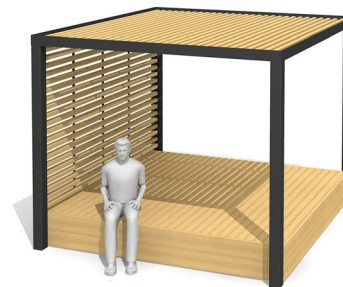

Schlichte Schattenspender. Die Produktlinie Cubo überzeugt durch eine klare Formensprache und saubere Details. Die modulare Bauweise ermöglicht individuelle Ausführungen. Holzelemente in einheimischem Lärchen-/Douglasienholz. Montage zum Aufschrauben. Variante steel: Gestell verzinkt, Variante color: zusätzlich farbig beschichtet nach RAL.

Pavillon d'ombrage sobres. La gamme Cubo convainc par sa ligne épurée et des détails soignés. Sa construction modulaire permet des exécutions sur mesure. Exécution: Eléments en bois de douglas/mélèze indigène. A visser. Variante steel, châssis en acier galvanisé, variante color châssis en acier galvanisé et couleur selon RAL.

Individuell planbar

Diese Anlagen können nach Ihren Bedürfnissen geplant werden. Lassen Sie sich von unserem Fachpersonal beraten.

Planification sur mesure

Ces paysages peuvent être créés individuellement selon vos besoins. Nos spécialistes vous conseilleront.

WS.200.2

WS.200.90

WS.200.1.c

WS.200.2.c

Création © HINNEN

Höhe / Hauteur 260 cm

steel

color