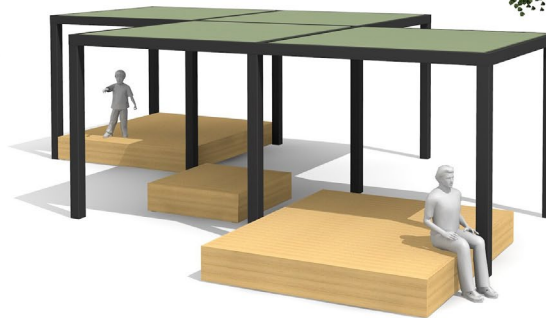

Ein schlichter, regendichter Wetterschutz. Die Produktlinie Cubo überzeugt durch eine klare Formensprache und sauberen Details. Die modulare Bauweise ermöglicht individuelle Ausführungen. Flächenelemente in wetterbeständigen und dauerhaften Kunststoffplatten in den unterschiedlichsten Farben nach Farbkarte. Montage zum Aufschrauben. Variante steel: Gestell verzinkt, Variante color: zusätzlich farbig beschichtet nach RAL.

Pavillon d'ombrage sobres. La gamme Cubo convainc par sa ligne épurée et des détails soignés. Sa construction modulaire permet des exécutions sur mesure. . Exécution: Panneaux en matière synthétique résistante pour l'extérieur en diverses couleurs selon charte. A visser. Variante steel, châssis en acier galvanisé, variante color châssis en acier galvanisé et couleur selon RAL.

Individuell planbar

Diese Anlagen können nach Ihren Bedürfnissen geplant werden. Lassen Sie sich von unserem Fachpersonal beraten.

Planification sur mesure

Ces paysages peuvent être créés individuellement selon vos besoins. Nos spécialistes vous conseilleront volontiers.

WS.202.1 mit Podest / avec podium

WS.202.90 color

WS.202.90 color

WS.202.1

WS.202.2

Höhe / Hauteur

260 cm

steel