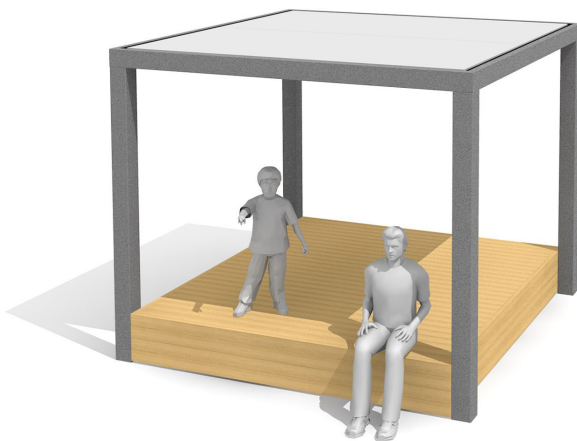

Ein schlichter, regendichter Wetterschutz. Die Produktlinie Cubo überzeugt durch eine klare Formensprache und sauberen Details. Die modulare Bauweise ermöglicht individuelle Ausführungen. Flächenelemente in wetterbeständigen und dauerhaften Kunststoffplatten in den unterschiedlichsten Farben nach Farbkarte. Montage zum Aufschrauben. Variante steel: Gestell verzinkt, Variante color: zusätzlich farbig beschichtet nach RAL.

Pavillon d'ombrage sobres. La gamme Cubo convainc par sa ligne épurée et des détails soignés. Sa construction modulaire permet des exécutions sur mesure. . Exécution: Panneaux en matière synthétique résistante pour l'extérieur en diverses couleurs selon charte. A visser. Variante steel, châssis en acier galvanisé, variante color châssis en acier galvanisé et couleur selon RAL.

WS.202.1 mit Podest / avec podium

WS.202.90 color

WS.202.90 color

WS.202.1

WS.202.2

Höhe / Hauteur

260 cm

steel

color

WS.202.1 /c

Pavillon Cubo duro 1 / Pavillon Cubo duro 1

Platzbedarf 280 x 280 cm

WS.202.2 /c

Pavillon Cubo duro 2 / Pavillon Cubo duro 2

530 x 280 cm

WS.202.90