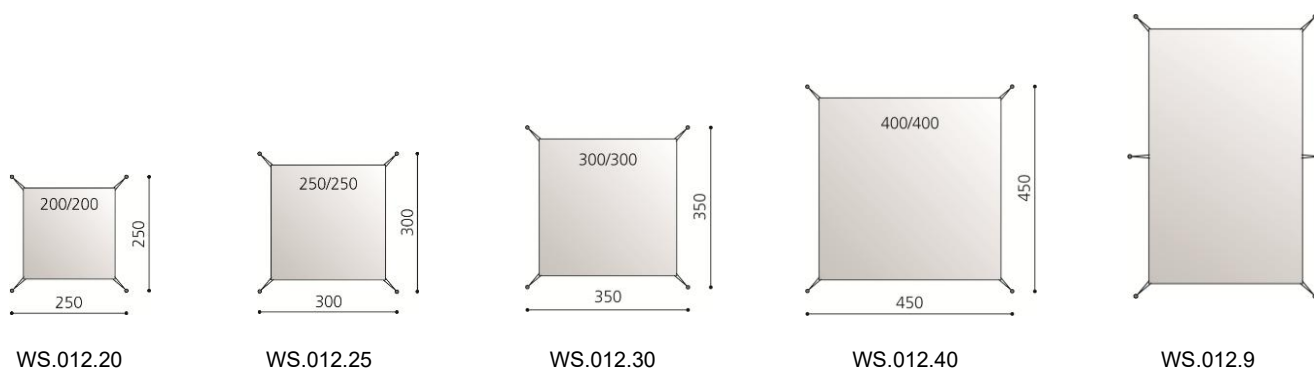

Eine praktische Lösung für kleinere Sandspielbereiche. Die luftdurchlässige Abdeckung kann bei Bedarf einfach hochgeschoben werden. Polyester Kunststoffgewebe mit Randverstärkung. Formstabil, UV-beständig, reissfest. Spezialmasse auf Anfrage. Aufgrund der einfachen Konstruktionsweise ist die Grösse dieser Abdeckungen beschränkt.

Une solution pratique pour les petits bacs à sable. La bâche peut-être remontée en cas d'utilisation. La toile est en textile polyester et a une bordure renforcée. Stable, résistant aux UV et anti-déchirure. Dimensions sur mesure, sur demande. Au vu de sa construction très simple, sa dimension est limitée.

Einfache, stufenlose Bedienung / Réglage simple

Sauber abgedeckt / bâché proprement

Massangabe = Textilgrösse  
 Mesures = Taille du textile  
 Pfostendistanz / Poutres = +50 cm

WS.012.20	bimbo Kombi Abdeckung 200 x 200 cm / Bâche combinée 200 x 200 cm
WS.012.25	bimbo Kombi Abdeckung 250 x 250 cm / Bâche combinée 250 x 250 cm
WS.012.30	bimbo Kombi Abdeckung 300 x 300 cm / Bâche combinée 300 x 300 cm
WS.012.40	bimbo Kombi Abdeckung 400 x 400 cm / Bâche combinée 400 x 400 cm
WS.012.90	bimbo Kombi Abdeckung nach Masse / Bâche combinée sur mesure