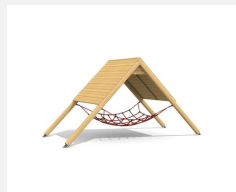

Beliebtes Klettergerät. Dieses abwechslungsreiche Spielgerät kann vielseitig genutzt werden. Man kann spielen, sich verstecken und auf das Dach klettern. Klassische bimbo Konstruktion in einheimischer Weisstanne KDI, vandalensichere bc-rope Seile, Kunststoff Schutzkappen, mit verzinkten Stahlkonsolen im Bodenbereich, Oberfläche mit Naturöllasuren farbig lasiert.

Création HINNEN

Artikelnummer	1.02.01.00.L
Artikelname	Zelthaus mit Kletterdach - farbig lasiert
Spielalter	6+
Fallhöhe	150 cm
Platzbedarf	500 x 450 cm
Fallschutz	Nach Norm SN EN 1176
Fallschutzfläche	21.5 m ²
Gerätemasse	200 x 150 x 150 cm
Fundamente	4 stk
Beton Total	0.55 m ³
Schwerstes Teil	150 kg
Anzahl Monteure	2
Montagezeit Total	2 h
Ersatzteilgarantie	Lebenslang

Andere Produkte dieser Gruppe

1.02.01.00
Zelthaus mit
Kletterdach

1.02.05.00
Schwalbennest

1.02.05.00.L
Schwalbennest - farbig lasiert