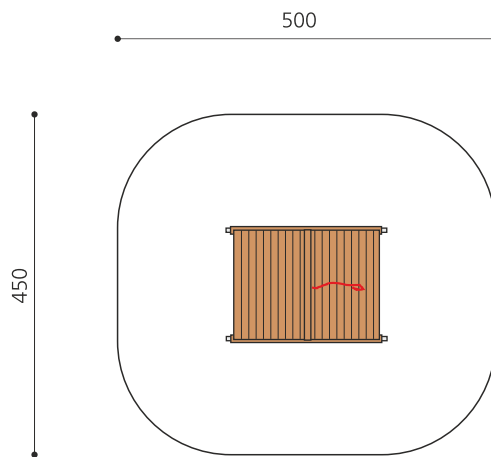

Beliebtes Klettergerät. Dieses abwechslungsreiche Spielgerät kann vielseitig genutzt werden. Man kann spielen, sich verstecken und auf das Dach klettern. Klassische bimbo Konstruktion in einheimischer Weisstanne KDI, vandalensichere bc-rope Seile, Kunststoff Schutzkappen, mit verzinkten Stahlkonsolen im Bodenbereich, Oberfläche mit Naturöllasuren farbig lasiert.

Création HINNEN

Artikelnummer	1.02.01.00.L
Artikelname	Zelthaus mit Kletterdach - farbig lasiert
Spielalter	6+
Fallhöhe	150 cm
Platzbedarf	500 x 450 cm
Fallschutz	Nach Norm SN EN 1176
Fallschutzfläche	21.5 m ²
Gerätemasse	200 x 150 x 150 cm
Fundamente	4 stk
Beton Total	0.55 m ³
Schwerstes Teil	150 kg
Anzahl Monteure	2
Montagezeit Total	2 h
Ersatzteilgarantie	Lebenslang