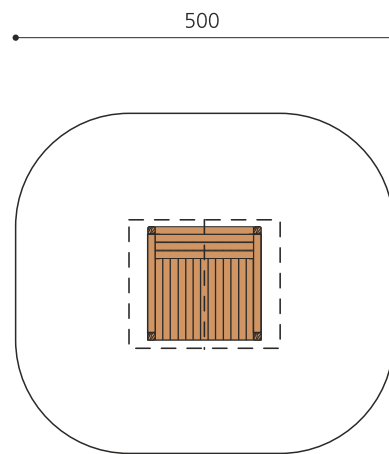

**Schmuckes bodennahes Spielhaus.** Bei den Kleinsten beliebt. Hier können sie miteinander spielen und der Fantasie freien Lauf lassen. Mit Sitzbank im Innenbereich. Klassische bimbo Konstruktion in einheimischer Weisstanne KDI, Kunststoff Schutzkappen, mit verzinkten Stahlkonsolen im Bodenbereich.

Création HINNEN

<b>Artikelnummer</b>	<b>1.02.02.00</b>
<b>Artikelname</b>	<b>bimbo Spielhaus 2</b>
Spielalter	3+
Fallhöhe	25 cm
Platzbedarf	500 x 450 cm
Fallschutz	Minimum Rasen
Fallschutzfläche	21.5 m <sup>2</sup>
Gerätemasse	150 x 150 x 200 cm
Fundamente	4 stk
Beton Total	0.55 m <sup>3</sup>
Schwerstes Teil	150 kg
Anzahl Monteure	2
Montagezeit Total	2 h
Ersatzteilgarantie	Lebenslang
Spezielles	Auf Rasen aufstellbar