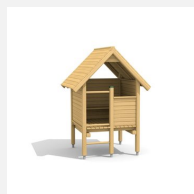

1.02.03.00
bimbo Spielhaus 3