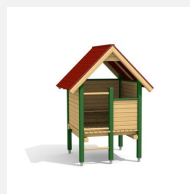

1.02.03.00.L
bimbo Spielhaus
3 - farbig lasiert