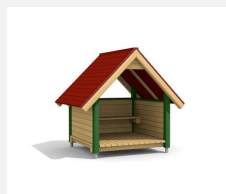

Andere Produkte dieser Gruppe

1.02.02.00.L
bimbo Spielhaus 2 -
farbig lasiert