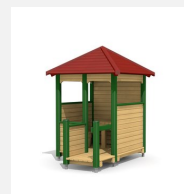

1.02.04.00.L
bimbo Spielhaus
4 - farbig lasiert