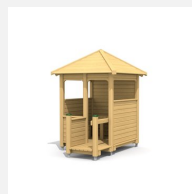

1.02.04.00
bimbo Spielhaus 4