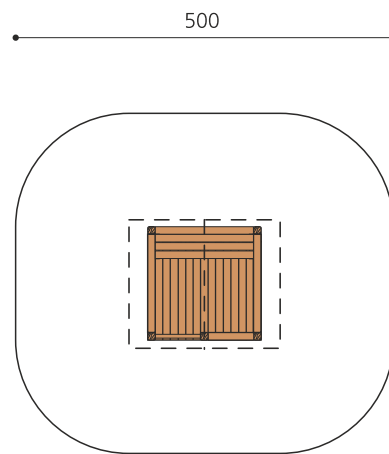

**Bespielbare Pfahlhütte.** Leicht bekletterbares Spielhaus. Hier können sie miteinander spielen und der Fantasie freien Lauf lassen. Mit Sitzbank im Innenbereich. Klassische bimbo Konstruktion in einheimischer Weisstanne KDI, Kunststoff Schutzkappen, mit verzinkten Stahlkonsolen im Bodenbereich.

Création HINNEN

<b>Artikelnummer</b>	<b>1.02.03.00</b>
<b>Artikelname</b>	<b>bimbo Spielhaus 3</b>
Spielalter	3+
Fallhöhe	80 cm
Platzbedarf	500 x 450 cm
Fallschutz	Minimum Rasen
Fallschutzfläche	21.5 m <sup>2</sup>
Gerätemasse	210 x 170 x 275 cm
Fundamente	5 stk
Beton Total	0.69 m <sup>3</sup>
Schwerstes Teil	220 kg
Anzahl Monteure	2
Montagezeit Total	2 h
Ersatzteilgarantie	Lebenslang
Spezielles	Auf Rasen aufstellbar