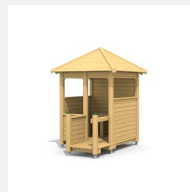

**Bespielbare Pfahlhütte.** Leicht bekletterbares Spielhaus. Hier können sie miteinander spielen und der Fantasie freien Lauf lassen. Mit Sitzbank im Innenbereich. Klassische bimbo Konstruktion in einheimischer Weisstanne KDI, Kunststoff Schutzkappen, mit verzinkten Stahlkonsolen im Bodenbereich.

Création HINNEN

<b>Artikelnummer</b>	<b>1.02.03.00</b>
<b>Artikelname</b>	<b>bimbo Spielhaus 3</b>
Spielalter	3+
Fallhöhe	80 cm
Platzbedarf	500 x 450 cm
Fallschutz	Minimum Rasen
Fallschutzfläche	21.5 m <sup>2</sup>
Gerätemasse	210 x 170 x 275 cm
Fundamente	5 stk
Beton Total	0.69 m <sup>3</sup>
Schwerstes Teil	220 kg
Anzahl Monteure	2
Montagezeit Total	2 h
Ersatzteilgarantie	Lebenslang
Spezielles	Auf Rasen aufstellbar

Andere Produkte dieser Gruppe

1.02.02.00  
bimbo Spielhaus 2

1.02.02.00.L  
bimbo Spielhaus 2 -  
farbig lasiert

1.02.03.00.L  
bimbo Spielhaus  
3 - farbig lasiert

1.02.04.00  
bimbo Spielhaus 4

1.02.04.00.L  
bimbo Spielhaus  
4 - farbig lasiert