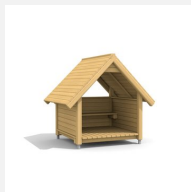

Andere Produkte dieser Gruppe

1.02.02.00
bimbo Spielhaus 2