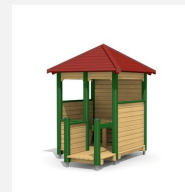

**Bespielbare Pfahlhütte.** Leicht bekletterbares Spielhaus. Hier können sie miteinander spielen und der Fantasie freien Lauf lassen. Mit Sitzbank im Innenbereich. Klassische bimbo Konstruktion in einheimischer Weisstanne KDI, Kunststoff Schutzkappen, mit verzinkten Stahlkonsolen im Bodenbereich.

Création HINNEN

<b>Artikelnummer</b>	<b>1.02.03.00</b>
<b>Artikelname</b>	<b>bimbo Spielhaus 3</b>
Spielalter	3+
Fallhöhe	80 cm
Platzbedarf	500 x 450 cm
Fallschutz	Minimum Rasen
Fallschutzfläche	21.5 m <sup>2</sup>
Gerätemasse	210 x 170 x 275 cm
Fundamente	5 stk
Beton Total	0.69 m <sup>3</sup>
Schwerstes Teil	220 kg
Anzahl Monteure	2
Montagezeit Total	2 h
Ersatzteilgarantie	Lebenslang
Spezielles	Auf Rasen aufstellbar

Andere Produkte dieser Gruppe

1.02.02.00  
bimbo Spielhaus 2

1.02.02.00.L  
bimbo Spielhaus 2 -  
farbig lasiert

1.02.03.00.L  
bimbo Spielhaus  
3 - farbig lasiert

1.02.04.00  
bimbo Spielhaus 4

1.02.04.00.L  
bimbo Spielhaus  
4 - farbig lasiert