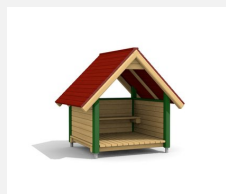

1.02.02.00.L
bimbo Spielhaus 2 -
farbig lasiert