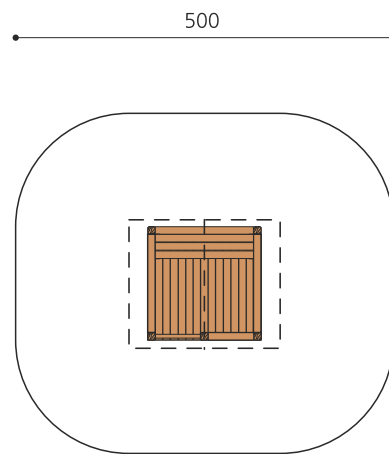

Bespielbare Pfahlhütte. Leicht bekletterbares Spielhaus. Hier können sie miteinander spielen und der Fantasie freien Lauf lassen. Mit Sitzbank im Innenbereich. Klassische bimbo Konstruktion in einheimischer Weisstanne KDI, Kunststoff Schutzkappen, mit verzinkten Stahlkonsolen im Bodenbereich, Oberfläche mit Naturöllasuren farbig lasiert.

Création HINNEN

| | |
|----------------------|---|
| Artikelnummer | 1.02.03.00.L |
| Artikelname | bimbo Spielhaus 3 - farbig lasiert |
| Spielalter | 3+ |
| Fallhöhe | 80 cm |
| Platzbedarf | 500 x 450 cm |
| Fallschutz | Minimum Rasen |
| Fallschutzfläche | 21.5 m ² |
| Gerätemasse | 210 x 170 x 275 cm |
| Fundamente | 5 stk |
| Beton Total | 0.69 m ³ |
| Schwerstes Teil | 220 kg |
| Anzahl Monteure | 2 |
| Montagezeit Total | 2 h |
| Ersatzteilgarantie | Lebenslang |
| Spezielles | Auf Rasen aufstellbar |