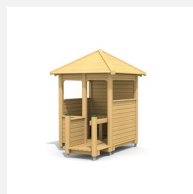

Bespielbare Pfahlhütte. Leicht bekletterbares Spielhaus. Hier können sie miteinander spielen und der Fantasie freien Lauf lassen. Mit Sitzbank im Innenbereich. Klassische bimbo Konstruktion in einheimischer Weisstanne KDI, Kunststoff Schutzkappen, mit verzinkten Stahlkonsolen im Bodenbereich, Oberfläche mit Naturöllasuren farbig lasiert.

Création HINNEN

| | |
|----------------------|---|
| Artikelnummer | 1.02.03.00.L |
| Artikelname | bimbo Spielhaus 3 - farbig lasiert |
| Spielalter | 3+ |
| Fallhöhe | 80 cm |
| Platzbedarf | 500 x 450 cm |
| Fallschutz | Minimum Rasen |
| Fallschutzfläche | 21.5 m ² |
| Gerätemasse | 210 x 170 x 275 cm |
| Fundamente | 5 stk |
| Beton Total | 0.69 m ³ |
| Schwerstes Teil | 220 kg |
| Anzahl Monteure | 2 |
| Montagezeit Total | 2 h |
| Ersatzteilgarantie | Lebenslang |
| Spezielles | Auf Rasen aufstellbar |

Andere Produkte dieser Gruppe

1.02.02.00
bimbo Spielhaus 2

1.02.02.00.L
bimbo Spielhaus 2 -
farbig lasiert

1.02.03.00
bimbo Spielhaus 3

1.02.04.00
bimbo Spielhaus 4

1.02.04.00.L
bimbo Spielhaus
4 - farbig lasiert