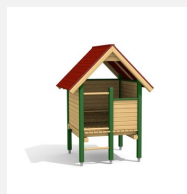

Cooler Balkonhaus. Bodennah und mit Tisch und Bänkli ausgestattet ist dieses Spielhaus ein Klassiker, in dem die Kinder der Fantasie freien Lauf lassen können. Klassische bimbo Konstruktion in einheimischer Weisstanne KDI, Kunststoff Schutzkappen, mit verzinkten Stahlkonsolen im Bodenbereich.

Création HINNEN

Artikelnummer	1.02.04.00
Artikelname	bimbo Spielhaus 4
Spielalter	3+
Fallhöhe	25 cm
Platzbedarf	550 x 500 cm
Fallschutz	Minimum Rasen
Fallschutzfläche	26.5 m ²
Gerätemasse	240 x 165 x 240 cm
Fundamente	7 stk
Beton Total	0.96 m ³
Schwerstes Teil	200 kg
Anzahl Monteure	2
Montagezeit Total	2 h
Ersatzteilgarantie	Lebenslang
Spezielles	Auf Rasen aufstellbar

Andere Produkte dieser Gruppe

1.02.02.00
bimbo Spielhaus 2

1.02.02.00.L
bimbo Spielhaus 2 -
farbig lasiert

1.02.03.00
bimbo Spielhaus 3

1.02.03.00.L
bimbo Spielhaus
3 - farbig lasiert

1.02.04.00.L
bimbo Spielhaus
4 - farbig lasiert