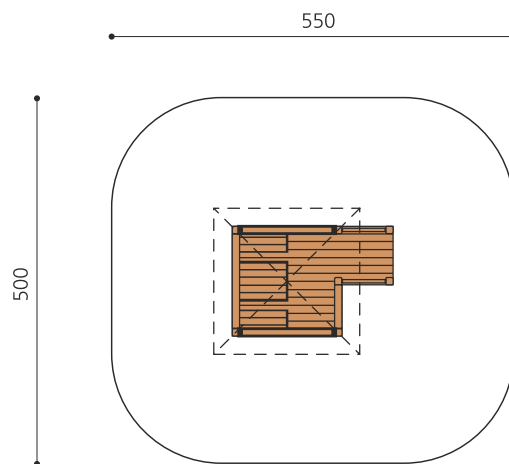

Cooler Balkonhaus. Bodennah und mit Tisch und Bänkli ausgestattet ist dieses Spielhaus ein Klassiker, in dem die Kinder der Fantasie freien Lauf lassen können. Klassische bimbo Konstruktion in einheimischer Weisstanne KDI, Kunststoff Schutzkappen, mit verzinkten Stahlkonsolen im Bodenbereich.

Création HINNEN

Artikelnummer	1.02.04.00
Artikelname	bimbo Spielhaus 4
Spielalter	3+
Fallhöhe	25 cm
Platzbedarf	550 x 500 cm
Fallschutz	Minimum Rasen
Fallschutzfläche	26.5 m ²
Gerätemasse	240 x 165 x 240 cm
Fundamente	7 stk
Beton Total	0.96 m ³
Schwerstes Teil	200 kg
Anzahl Monteure	2
Montagezeit Total	2 h
Ersatzteilgarantie	Lebenslang
Spezielles	Auf Rasen aufstellbar