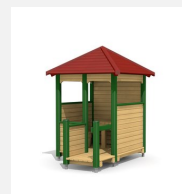

1.02.04.00.L
bimbo Spielhaus
4 - farbig lasiert