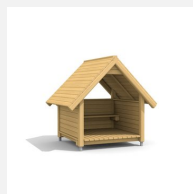

Andere Produkte dieser Gruppe

1.02.02.00
bimbo Spielhaus 2