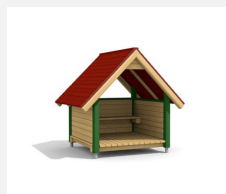

1.02.02.00.L
bimbo Spielhaus 2 - farbig lasiert