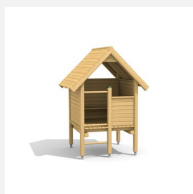

1.02.03.00
bimbo Spielhaus 3