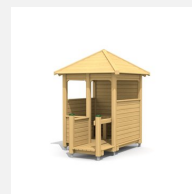

Cooler Balkonhaus. Bodennah und mit Tisch und Bänkli ausgestattet ist dieses Spielhaus ein Klassiker, in dem die Kinder der Fantasie freien Lauf lassen können. Klassische bimbo Konstruktion in einheimischer Weisstanne KDI, Kunststoff Schutzkappen, mit verzinkten Stahlkonsolen im Bodenbereich, Oberfläche mit Naturöllasuren farbig lasiert.

Création HINNEN

Artikelnummer 1.02.04.00.L
Artikelname bimbo Spielhaus 4 - farbig lasiert

Spielalter 3+
 Fallhöhe 25 cm
 Platzbedarf 550 x 500 cm
 Fallschutz Minimum Rasen
 Fallschutzfläche 26.5 m²
 Gerätemasse 240 x 165 x 240 cm
 Fundamente 7 stk
 Beton Total 0.96 m³
 Schwerstes Teil 200 kg
 Anzahl Monteure 2
 Montagezeit Total 2 h
 Ersatzteilgarantie Lebenslang
 Spezielles Auf Rasen aufstellbar

Andere Produkte dieser Gruppe

1.02.02.00
bimbo Spielhaus 2

1.02.02.00.L
bimbo Spielhaus 2 - farbig lasiert

1.02.03.00
bimbo Spielhaus 3

1.02.03.00.L
bimbo Spielhaus 3 - farbig lasiert

1.02.04.00
bimbo Spielhaus 4