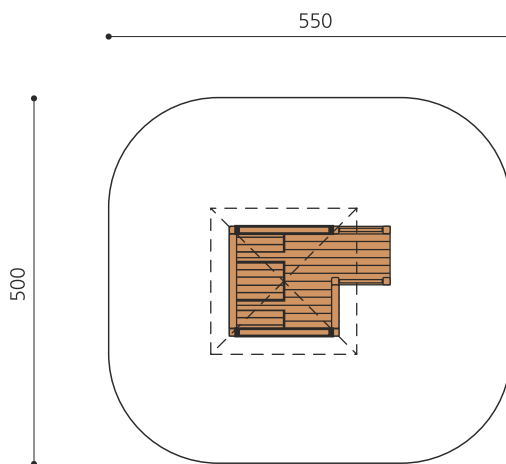

Cooler Balkonhaus. Bodennah und mit Tisch und Bänkli ausgestattet ist dieses Spielhaus ein Klassiker, in dem die Kinder der Fantasie freien Lauf lassen können. Klassische bimbo Konstruktion in einheimischer Weisstanne KDI, Kunststoff Schutzkappen, mit verzinkten Stahlkonsolen im Bodenbereich, Oberfläche mit Naturöllasuren farbig lasiert.

Création HINNEN

Artikelnummer 1.02.04.00.L
Artikelname bimbo Spielhaus 4 - farbig lasiert

Spielalter 3+
 Fallhöhe 25 cm
 Platzbedarf 550 x 500 cm
 Fallschutz Minimum Rasen
 Fallschutzfläche 26.5 m²
 Gerätemasse 240 x 165 x 240 cm
 Fundamente 7 stk
 Beton Total 0.96 m³
 Schwerstes Teil 200 kg
 Anzahl Monteure 2
 Montagezeit Total 2 h
 Ersatzteilgarantie Lebenslang
 Spezielles Auf Rasen aufstellbar