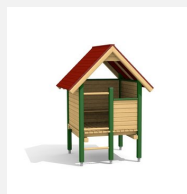

Cooler Balkonhaus. Bodennah und mit Tisch und Bänkli ausgestattet ist dieses Spielhaus ein Klassiker, in dem die Kinder der Fantasie freien Lauf lassen können. Klassische bimbo Konstruktion in einheimischer Weisstanne KDI, Kunststoff Schutzkappen, mit verzinkten Stahlkonsolen im Bodenbereich, Oberfläche mit Naturöllasuren farbig lasiert.

Création HINNEN

Artikelnummer 1.02.04.00.L
Artikelname bimbo Spielhaus 4 - farbig lasiert

Spielalter 3+
 Fallhöhe 25 cm
 Platzbedarf 550 x 500 cm
 Fallschutz Minimum Rasen
 Fallschutzfläche 26.5 m²
 Gerätemasse 240 x 165 x 240 cm
 Fundamente 7 stk
 Beton Total 0.96 m³
 Schwerstes Teil 200 kg
 Anzahl Monteure 2
 Montagezeit Total 2 h
 Ersatzteilgarantie Lebenslang
 Spezielles Auf Rasen aufstellbar

Andere Produkte dieser Gruppe

1.02.02.00
bimbo Spielhaus 2

1.02.02.00.L
bimbo Spielhaus 2 - farbig lasiert

1.02.03.00
bimbo Spielhaus 3

1.02.03.00.L
bimbo Spielhaus 3 - farbig lasiert

1.02.04.00
bimbo Spielhaus 4