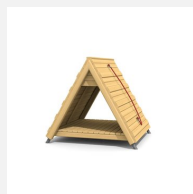

Andere Produkte dieser Gruppe

1.02.01.00
Zelthaus mit
Kletterdach