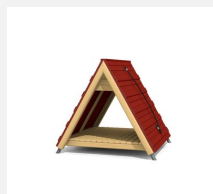

Vielseitig nutzbares überdachtes Netz. Einfach zum Liegen oder zum Bespielen. Dieses einzigartige Kletternetz ist beliebt und eine coole Spielidee für jeden Platz. Klassische bimbo Konstruktion in einheimischer Weisstanne KDI, vandalsichere bc-ropo Seile, Kunststoff Schutzkappen, mit verzinkten Stahlkonsolen im Bodenbereich, Oberfläche mit Naturöllasuren farbig lasiert.

natur

lasur

Création HINNEN

Artikelnummer	1.02.05.00.L
Artikelname	Schwalbennest - farbig lasiert
Spielalter	3+
Fallhöhe	60 cm
Platzbedarf	750 x 500 cm
Fallschutz	Minimum Rasen
Fallschutzfläche	36 m ²
Gerätemasse	440 x 190 x 225 cm
Fundamente	4 stk
Beton Total	0,55 m ³
Schwerstes Teil	200 kg
Anzahl Monteure	2
Montagezeit Total	4 h
Ersatzteilgarantie	Lebenslang

Andere Produkte dieser Gruppe

1.02.01.00
Zelthaus mit
Kletterdach

1.02.01.00.L
Zelthaus mit
Kletterdach - farbig

1.02.05.00
Schwalbennest