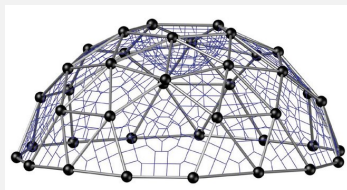

Andere Produkte dieser Gruppe

95.130.204
Geoball.04