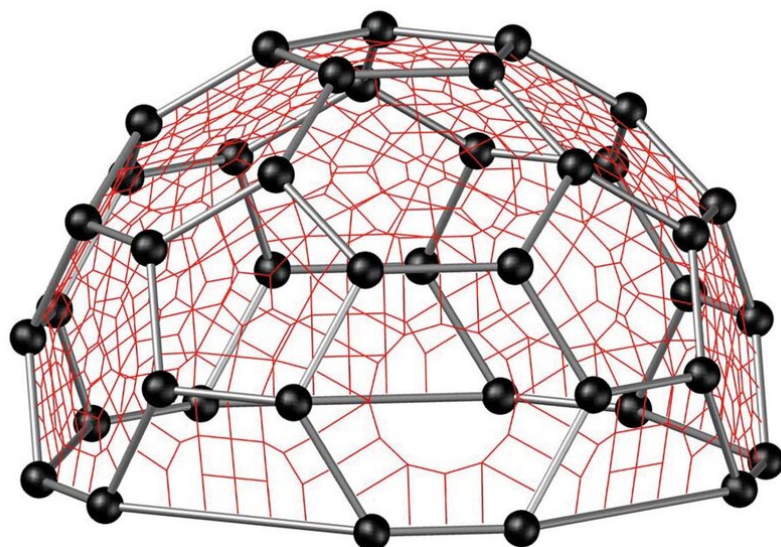

Multifunktionale Spielkuppel. Hier geht drunter und drüber. Auf und in dieser fussballförmigen Netzskulptur finden die Kinder eine einzigartige Abenteuerwelt die viel Kreativität in der Nutzung zulässt. Hochwertige Polyamid U-Rope Stahllitzenseile. Metallrohre pulververzinkt und farbig beschichtet mit Epoxi Mehrschicht Verfahren. Hohe Abrieb und UV Beständigkeit. Eine grosse Auswahl an Stahl- und Seilfarben. Wenig Unterhaltskosten.

Création Berliner Seilfabrik

Artikelnummer	95.130.109
Artikelname	Geobucky.09
Spielalter	5+
Fallhöhe	280 cm
Fallschutz	Nach Norm SN EN 1176
Gerätemasse	507 x 515 x 303 cm
Anzahl Monteure	2
Montagezeit Total	40 h
Ersatzteilgarantie	Lebenslang