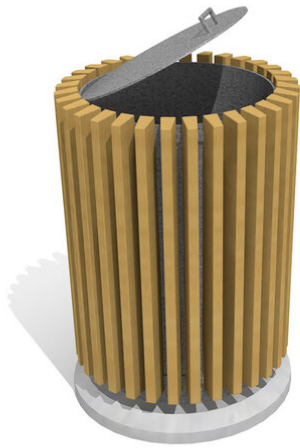

Robuste Abfalleimer. Inklusive Betonsockel zum frei Aufstellen. Latten aus imprägniertem und lasiertem Nadelholz. Feuerverzinkter Innenbehälter inklusive Betonsockel.

wood

Artikelnummer	AB.02.01.00
Artikelname	Abfallbehälter Bin 3, 54 L mit Deckel
Gerätemasse	H 69 x Ø 47 cm
Schwerstes Teil	45 kg
Ersatzteilgarantie	Lebenslang

Andere Produkte dieser Gruppe

AB.02.03.00
Abfallbehälter
Bin 3, 54 L